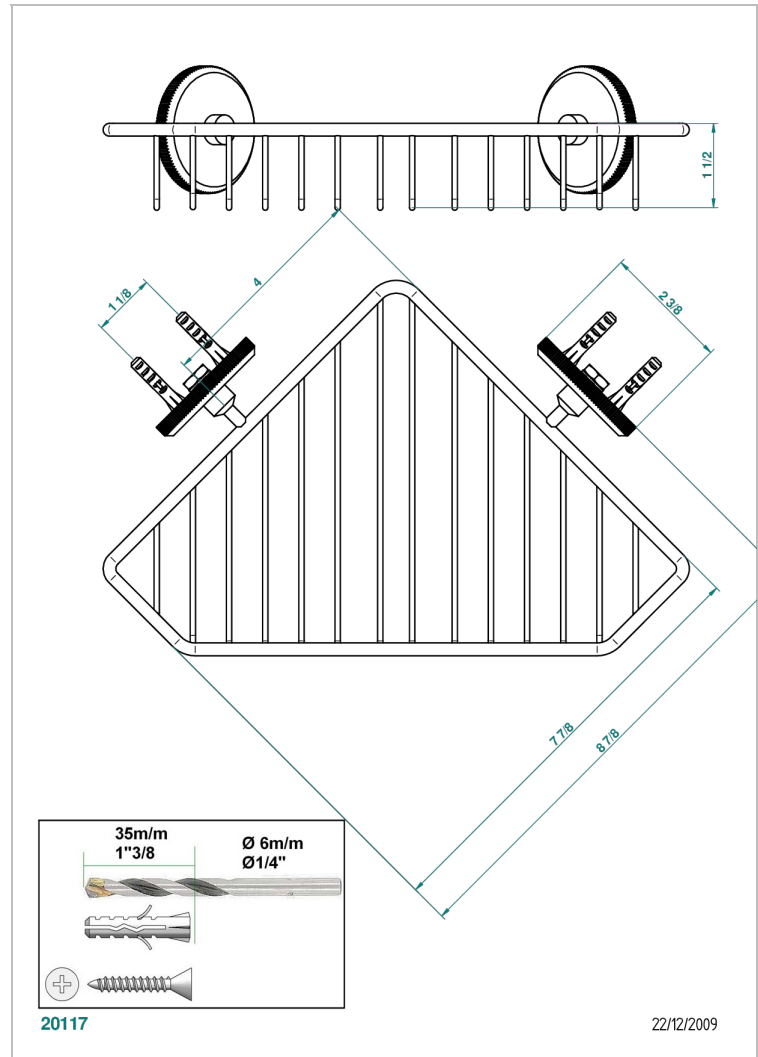

# ART DECO CRISTAL

A56-3623

Porte-savon fil d'angle 200x200 mm avec rosaces

THG<sup>®</sup>  
PARIS