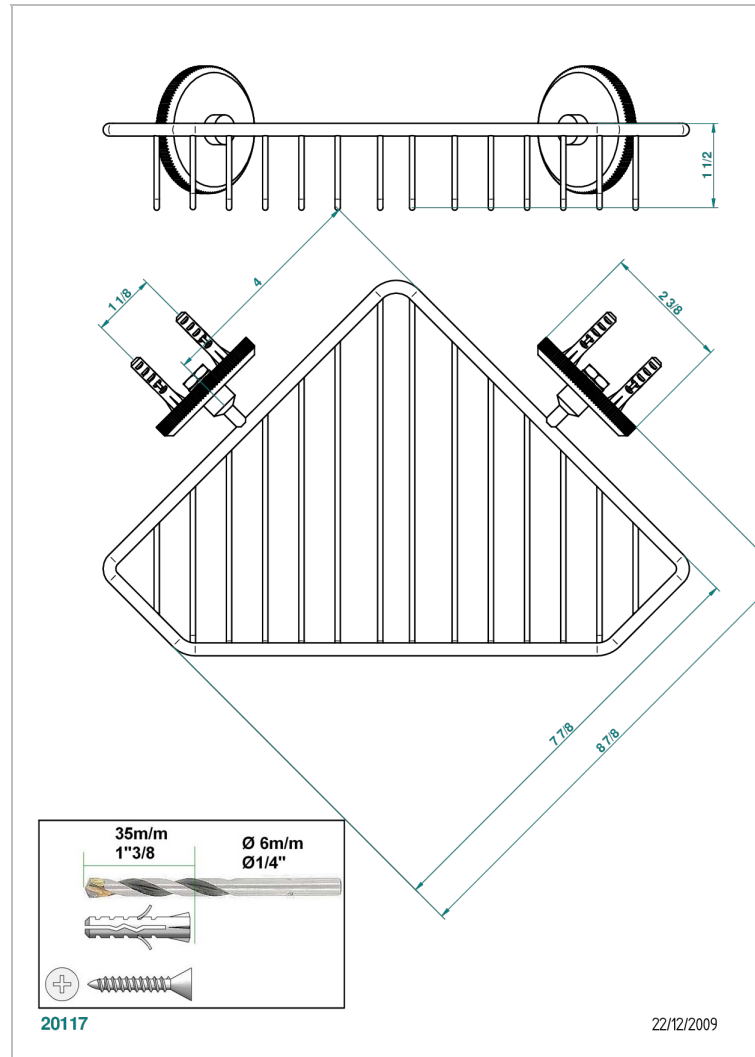

ART DECO, KRISTALL

A56-3623

Seifenkorb Eckeinbau 200 x 200 mm mit Rosette

THG[®]
PARIS

EIGENSCHAFTEN

- Art Déco, Kristall
- Seifenkorb Eckeinbau 200 x 200 mm mit Rosette

VERFÜGBARE OBERFLÄCHEN

Altnickel - H28
Blassgold - F30
Blassgold matt unlackiert - F31
Bronze hell - D01
Chrom - A02
Chrom / gold - G02