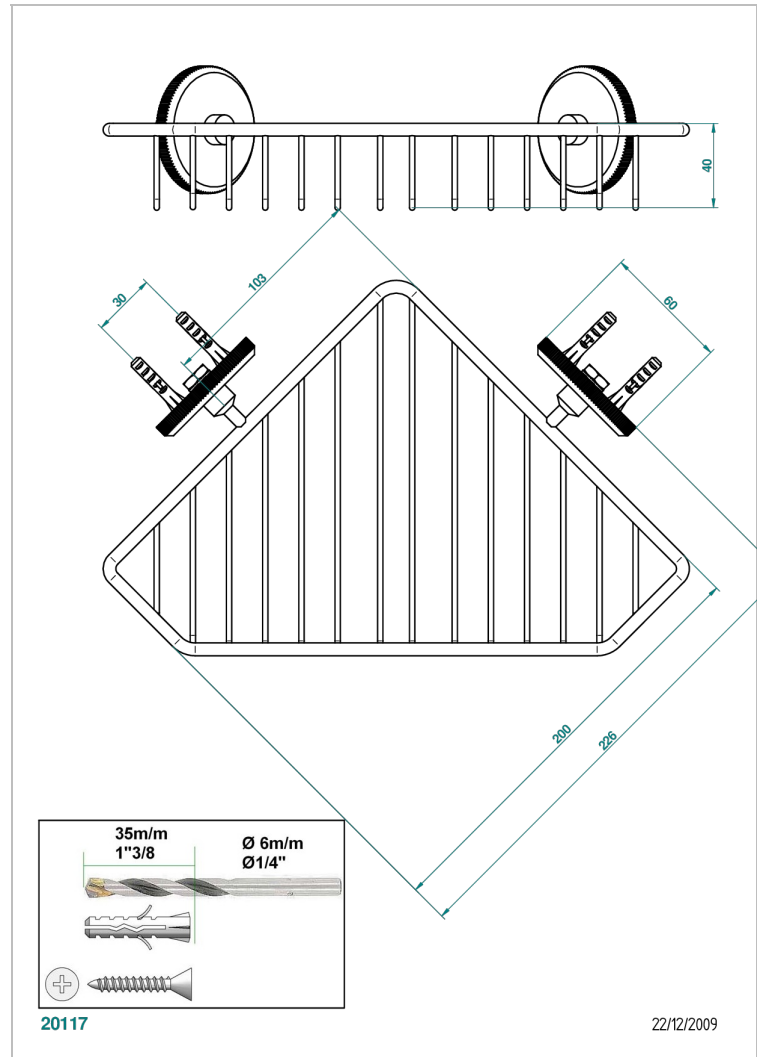

ART DECO, HEBEL

A55-3623

Seifenkorb Eckeinbau 200 x 200 mm mit Rosette

THG[®]
PARIS

EIGENSCHAFTEN

- Art Déco, Hebel
- Seifenkorb Eckeinbau 200 x 200 mm mit Rosette

VERFÜGBARE OBERFLÄCHEN

Altnickel - H28
Blassgold - F30
Blassgold matt unlackiert - F31
Bronze hell - D01
Chrom - A02
Chrom / gold - G02