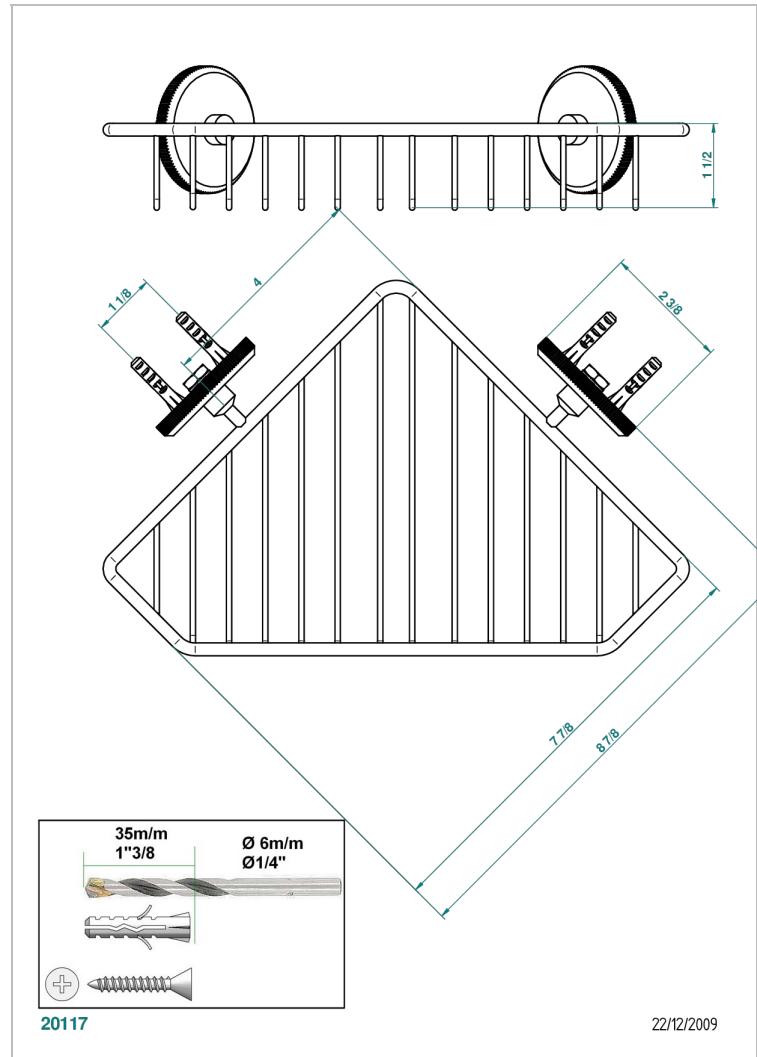

ART DECO, HEBEL

A55-3623

Seifenkorb Eckeinbau 200 x 200 mm mit Rosette

THG[®]
PARIS

EIGENSCHAFTEN

- Art Déco, Hebel
- Seifenkorb Eckeinbau 200 x 200 mm mit Rosette

VERFÜGBARE OBERFLÄCHEN

Altnickel - H28
Blassgold - F30
Blassgold matt unlackiert - F31
Bronze hell - D01
Chrom - A02
Chrom / gold - G02