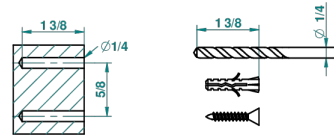

20109

08/09/2010

ХАРАКТЕРИСТИКИ

- Cygne
- Полотенцедержатель-кольцо-Ø 180 мм одинарное

ДОСТУПНЫЕ ВАРИАНТЫ ПОКРЫТИЙ

Black ceram - D30
Blush PVD - H62
Graphite PVD - H64
Matt Umber PVD - H67
Matt blush PVD - H60
Matt graphite PVD - H65

Umber PVD - H66
Бронза - D01
Золото - F01
Матовая красная старинная медь - H07
Матовое золото - F07
Матовое светлое золото - F31

Матовый никель - C01
Матовый хром - C02
Никель - B01
Покрытие PVD бронза - F33
Покрытие PVD золотистый цвет - H52
Покрытие PVD латунь - H49

Покрытие PVD матовая бронза - F34
Покрытие PVD матовая латунь - H50
Покрытие PVD матовый золотистый - H53
Покрытие PVD матовый никель - H56
Покрытие PVD никель - H55
Светлое золото - F30

Состаренный никель - H28
Хром - A02
Хром/золото - G02