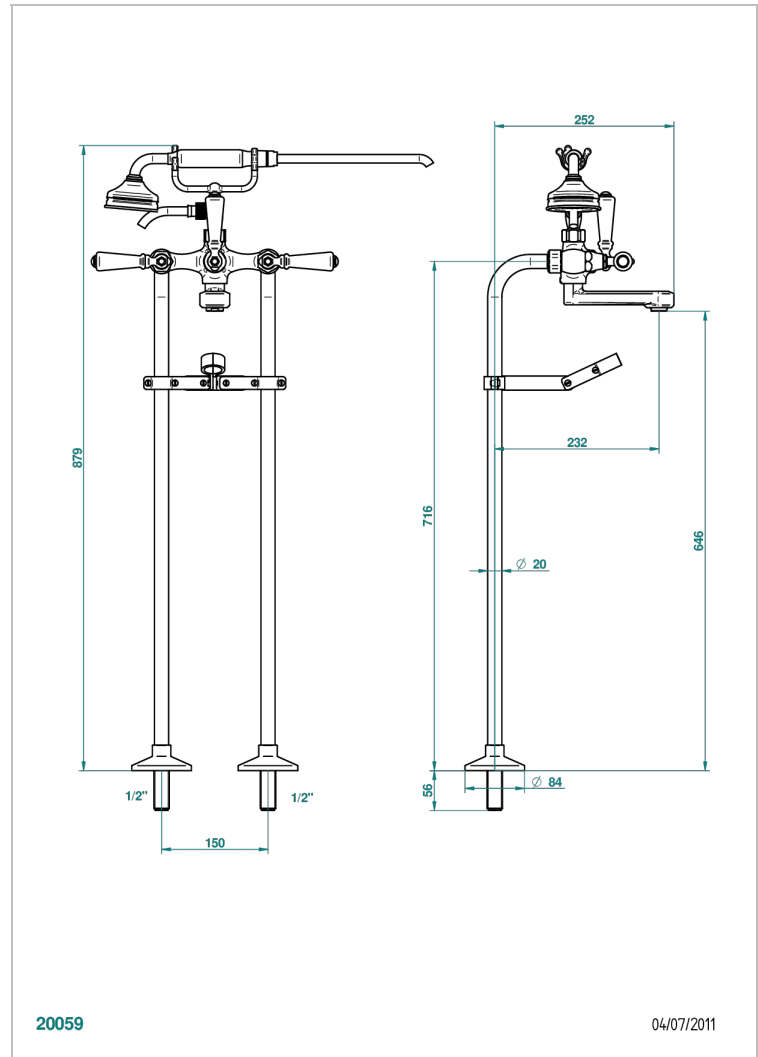

CHARLESTON CON MANETAS

G75-13700

THG[®]
PARIS

Monobloc baÑo/ducha con columnas altas para alimentaci3n por el suelo y sistema de fijaci3n, teleducha y flexo

CARACTERÍSTICAS

- Charleston con manetas
- Monobloc baÑo/ducha con columnas altas para alimentaci3n por el suelo y sistema de fijaci3n, teleducha y flexo

ESPECIFICACIONES TÉCNICAS

- Recommandé : 3 bars (max. 5 bars) - Advised : 43,5 psi (max. 72 psi)
- Bec : 35 l/min à 3 bars - Douchette : 9,5 l/min à 3 bars
- Spout : 9.26 gpm at 43.5 psi - Handshower : 2.5 gpm at 43.5 psi