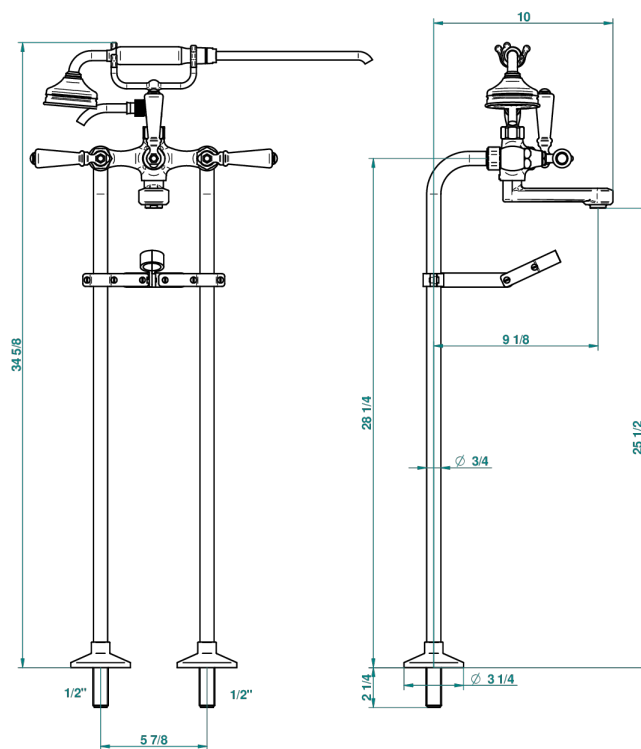

# CHARLESTON CON MANETAS

G75-13700

THG<sup>®</sup>  
PARIS

Monobloc baÑo/ducha con columnas altas para alimentaci3n por el suelo y sistema de fijaci3n, teleducha y flexo

20059

04/07/2011

## CARACTERÍSTICAS

- Charleston con manetas
- Monobloc baÑo/ducha con columnas altas para alimentaci3n por el suelo y sistema de fijaci3n, teleducha y flexo

## ESPECIFICACIONES TÉCNICAS

- Recommandé : 3 bars (max. 5 bars) - Advised : 43,5 psi (max. 72 psi)
- Bec : 35 l/min à 3 bars - Douchette : 9,5 l/min à 3 bars
- Spout : 9.26 gpm at 43.5 psi - Handshower : 2.5 gpm at 43.5 psi