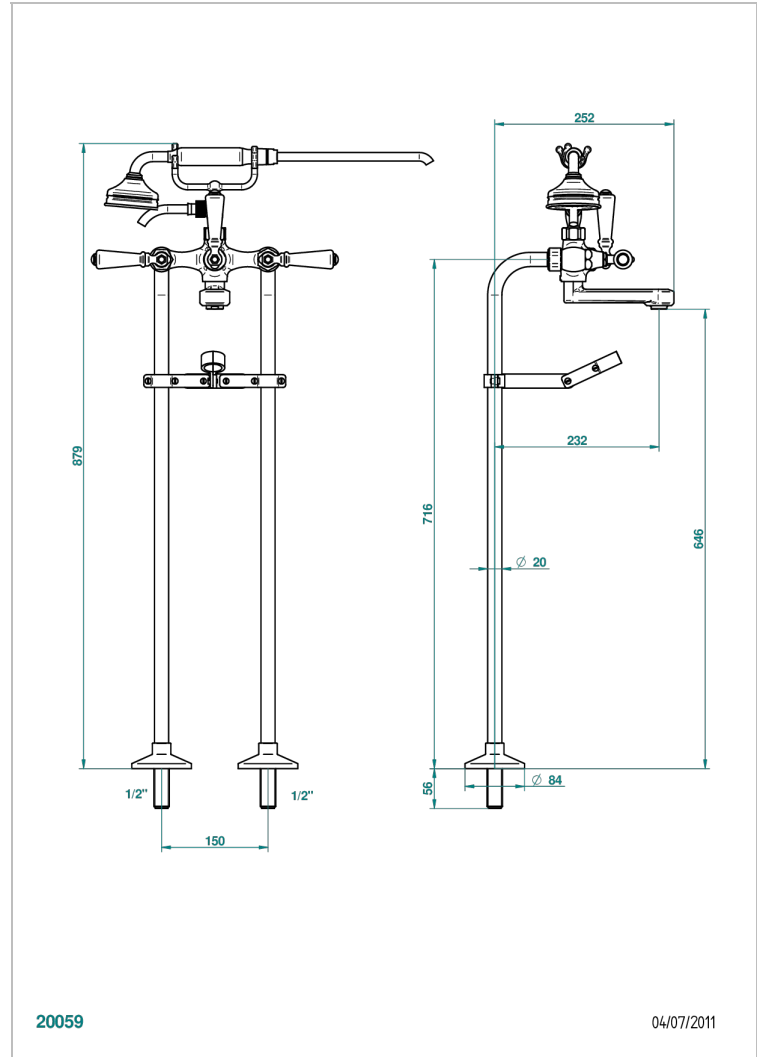

# CHARLESTON WITH LEVER

G75-13700

三通管固定落地浴缸淋浴龙头

THG<sup>®</sup>  
PARIS

## 特色

- Charleston with lever
- 三通管固定落地浴缸淋浴龙头

## 技术特征

- Recommandé : 3 bars (max. 5 bars) - Advised : 43,5 psi (max. 72 psi)
- Bec : 35 l/min à 3 bars - Douchette : 9,5 l/min à 3 bars
- Spout : 9.26 gpm at 43.5 psi - Handshower : 2.5 gpm at 43.5 psi