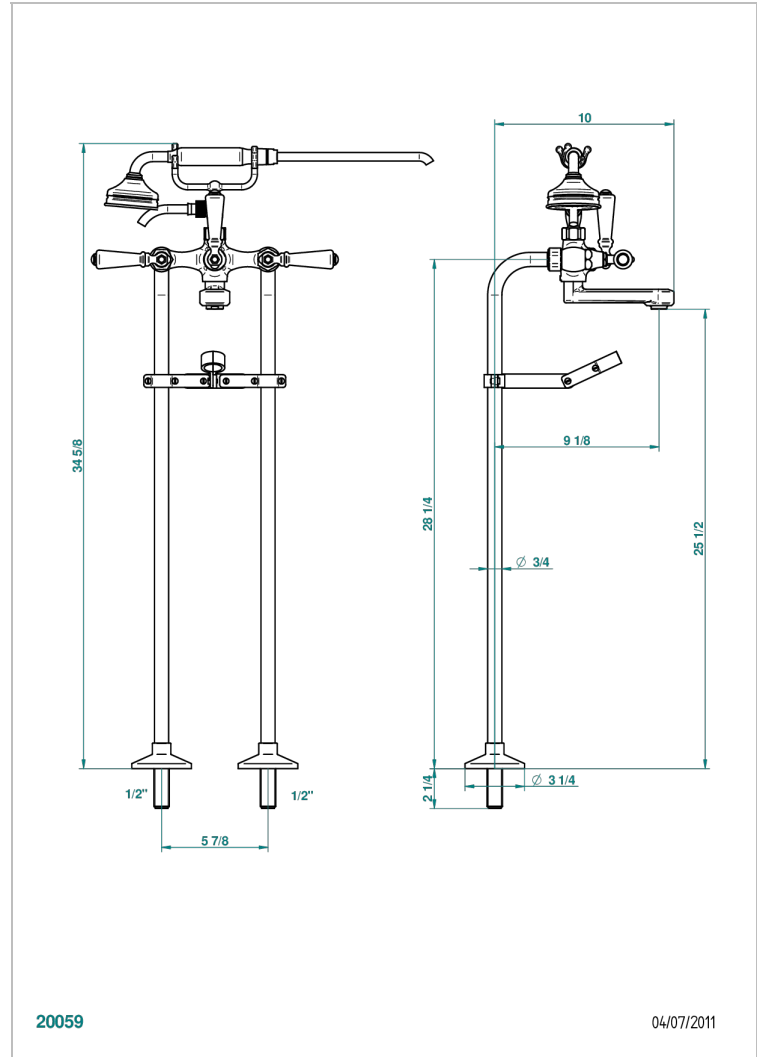

# CHARLESTON WITH LEVER

G75-13700

三通管固定落地浴缸淋浴龙头

THG<sup>®</sup>  
PARIS

20059

04/07/2011

## 特色

- Charleston with lever
- 三通管固定落地浴缸淋浴龙头

## 技术特征

- Recommandé : 3 bars (max. 5 bars) - Advised : 43,5 psi (max. 72 psi)
- Bec : 35 l/min à 3 bars - Douchette : 9,5 l/min à 3 bars
- Spout : 9.26 gpm at 43.5 psi - Handshower : 2.5 gpm at 43.5 psi