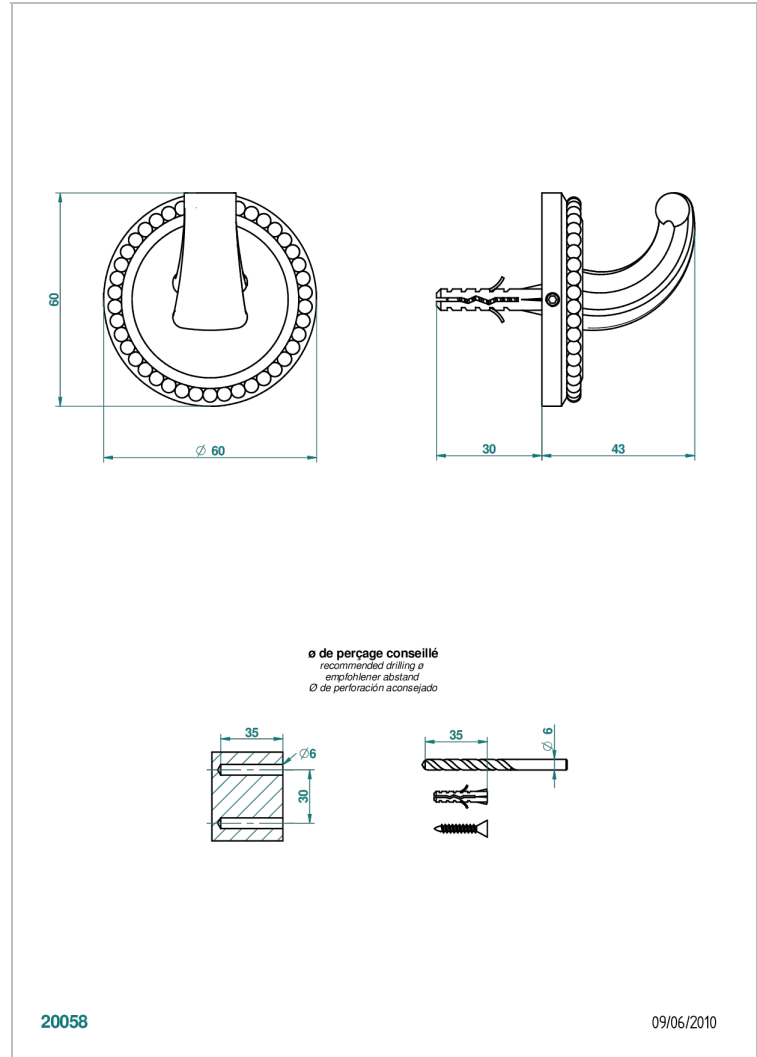

AMOUR DE TRIANON

G24-508

Porte-peignoir avec crochet virgule

THG[®]
PARIS

CARACTÉRISTIQUES

- Accessoire en laiton

FINITIONS DISPONIBLES

Bronze clair - D01
Chromé - A02
Chromé / doré - G02
Chromé mat - C02
Doré brillant - F01
Doré mat - F07

Nickel brillant - B01
Nickel mat - C01
Noir mat céramique - D30
Or pâle - F30
Or pâle mat - F31
Vieux cuivre rouge mat - H07

Vieux nickel - H28

20058

09/06/2010