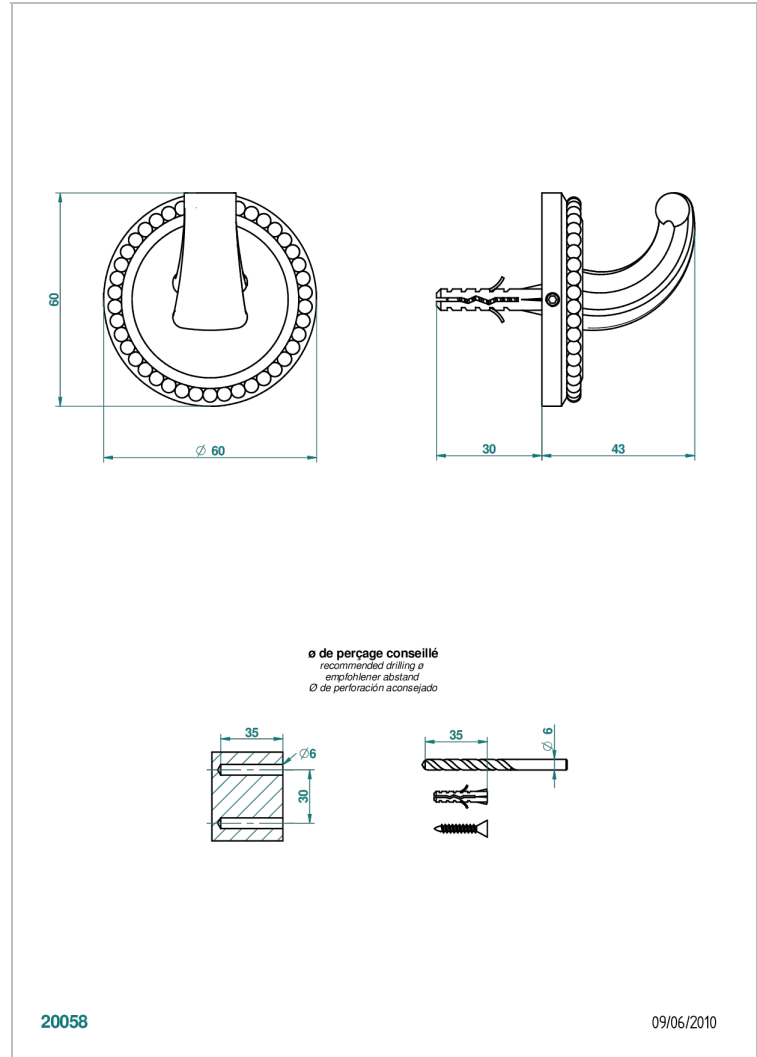

AMOUR DE TRIANON

G24-508

Percha pequeña

THG[®]
PARIS

CARACTERÍSTICAS

- Amour de Trianon
- Percha pequeña

ACABADOS DISPONIBLES

Bronce claro - D01
Cerámica negra mate - D30
Cobre viejo mate - H07
Cromo - A02
Cromo / dorado - G02
Cromo mate - C02

Dorado - F01
Dorado mate - F07
Dorado pálido - F30
Dorado pálido mate (sin barniz) - F31
Níquel - B01
Níquel mate - C01

Níquel viejo - H28