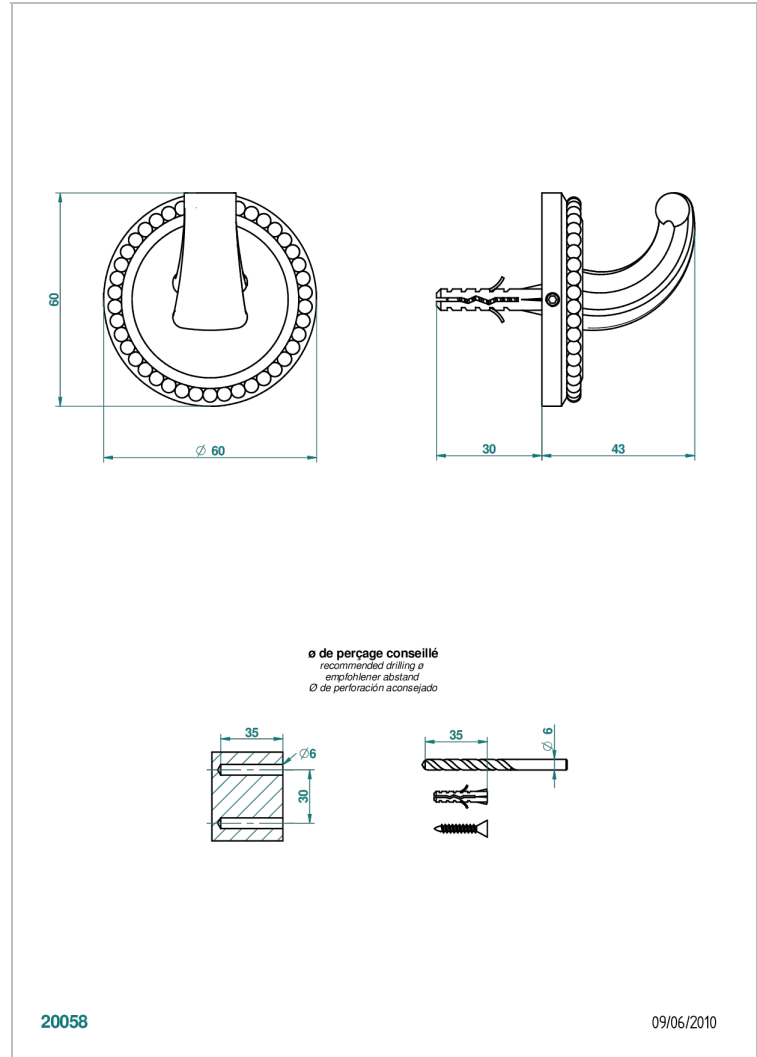

AMOUR DE TRIANON

G24-508

Porte-peignoir avec crochet virgule

THG[®]
PARIS

CARACTÉRISTIQUES

- Accessoire en laiton

FINITIONS DISPONIBLES

Bronze clair - D01
Chromé - A02
Chromé / doré - G02
Chromé mat - C02
Doré brillant - F01
Doré mat - F07

Nickel brillant - B01
Nickel mat - C01
Noir mat céramique - D30
Or pâle - F30
Or pâle mat - F31
Vieux cuivre rouge mat - H07

Vieux nickel - H28