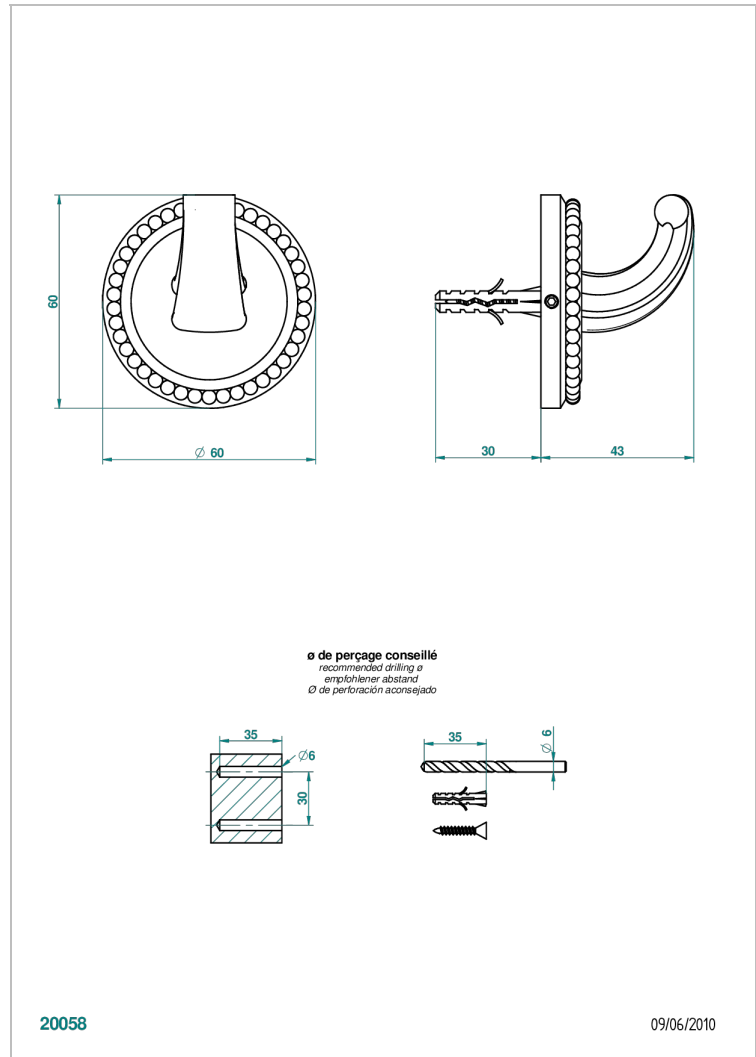

AMOUR DE TRIANON

G24-508

Percha pequeña

THG[®]
PARIS

CARACTERÍSTICAS

- Amour de Trianon
- Percha pequeña

ACABADOS DISPONIBLES

Bronce claro - D01
Cerámica negra mate - D30
Cobre viejo mate - H07
Cromo - A02
Cromo / dorado - G02
Cromo mate - C02

Dorado - F01
Dorado mate - F07
Dorado pálido - F30
Dorado pálido mate (sin barniz) - F31
Níquel - B01
Níquel mate - C01

Níquel viejo - H28