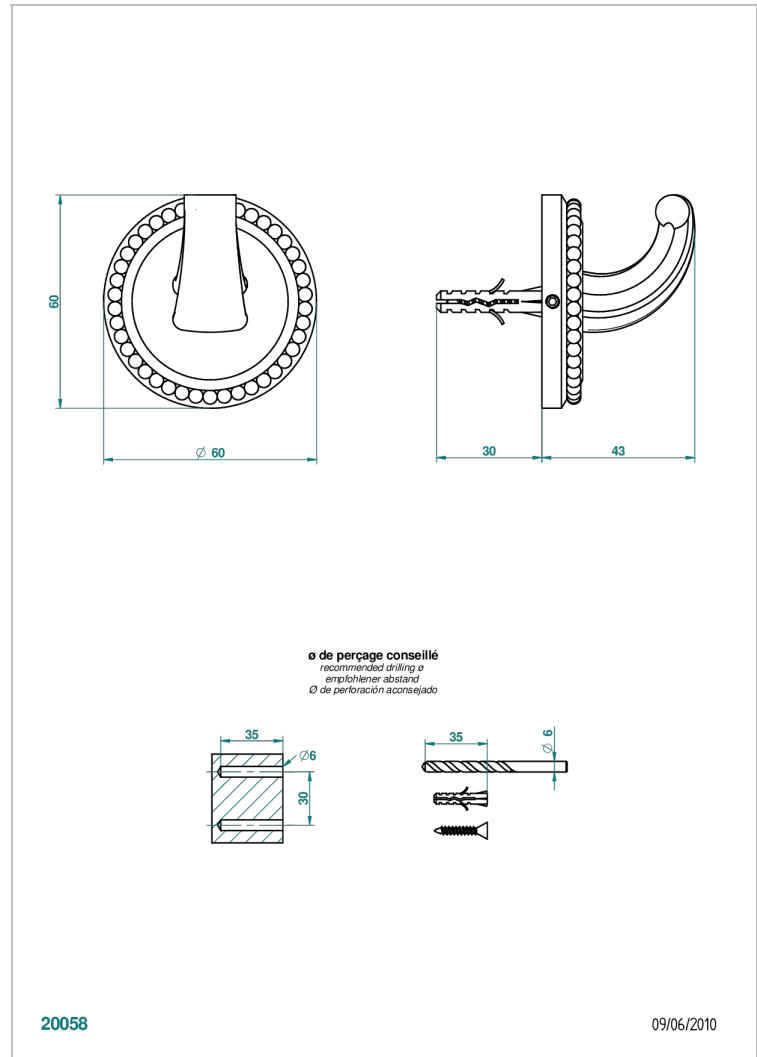

AMOUR DE TRIANON

G24-508

Percha pequeña

THG[®]
PARIS

CARACTERÍSTICAS

- Amour de Trianon
- Percha pequeña

ACABADOS DISPONIBLES

Bronce claro - D01
Cerámica negra mate - D30
Cobre viejo mate - H07
Cromo - A02
Cromo / dorado - G02
Cromo mate - C02

Dorado - F01
Dorado mate - F07
Dorado pálido - F30
Dorado pálido mate (sin barniz) - F31
Níquel - B01
Níquel mate - C01

Níquel viejo - H28