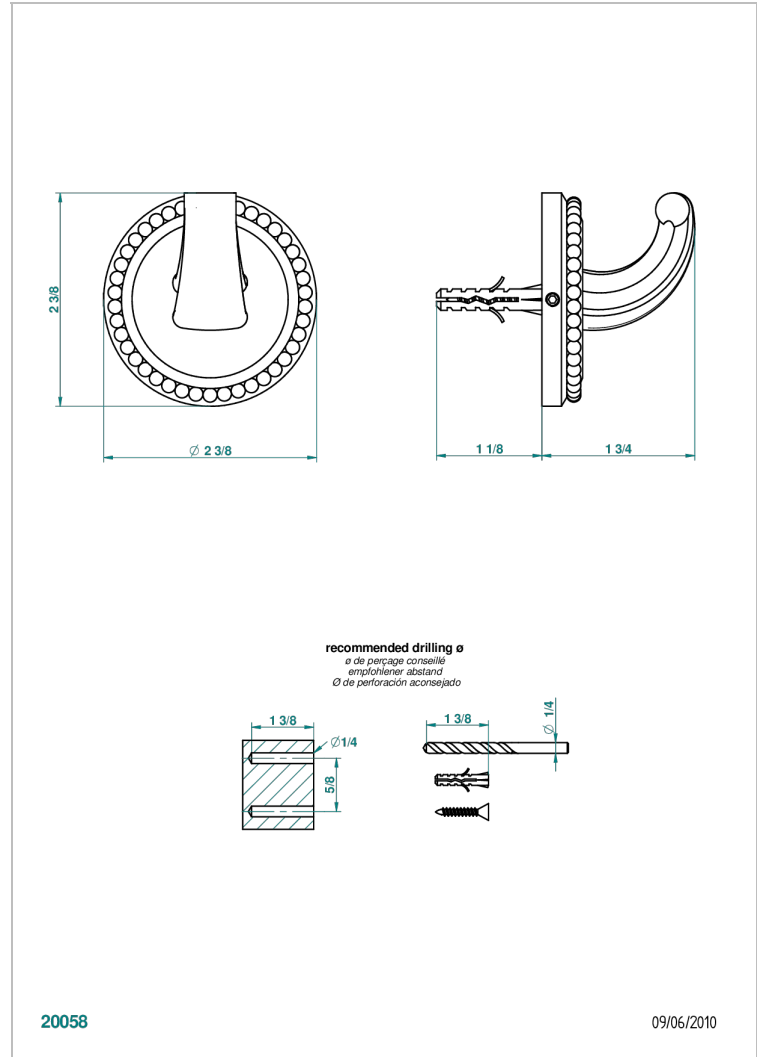

# AMOUR DE TRIANON

G24-508

Porte-peignoir avec crochet virgule

THG<sup>®</sup>  
PARIS

## CARACTÉRISTIQUES

- Accessoire en laiton

Vieux nickel - H28