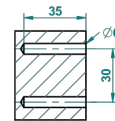

AMOUR DE TRIANON

G24-4720C

Escobillero mural y escobilla con tapa

THG®
PARIS

20051

12/01/2016

CARACTERÍSTICAS

- Amour de Trianon
- Escobillero mural y escobilla con tapa

ACABADOS DISPONIBLES

Bronce claro - D01
Cerámica negra mate - D30
Cobre viejo mate - H07
Cromo - A02
Cromo / dorado - G02
Cromo mate - C02

Dorado - F01
Dorado mate - F07
Dorado pálido - F30
Dorado pálido mate (sin barniz) - F31
Níquel - B01
Níquel mate - C01

Níquel viejo - H28