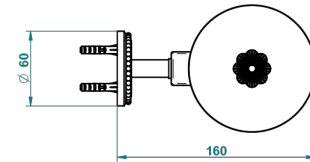

AMOUR DE TRIANON

G24-4720C

Escobillero mural y escobilla con tapa

THG®
PARIS

20051

12/01/2016

CARACTERÍSTICAS

- Amour de Trianon
- Escobillero mural y escobilla con tapa

ACABADOS DISPONIBLES

Bronce claro - D01
Cerámica negra mate - D30
Cobre viejo mate - H07
Cromo - A02
Cromo / dorado - G02
Cromo mate - C02

Dorado - F01
Dorado mate - F07
Dorado pálido - F30
Dorado pálido mate (sin barniz) - F31
Níquel - B01
Níquel mate - C01

Níquel viejo - H28