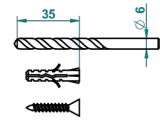

AMOUR DE TRIANON

G24-4720C

Escobillero mural y escobilla con tapa

THG®
PARIS

20051

12/01/2016

CARACTERÍSTICAS

- Amour de Trianon
- Escobillero mural y escobilla con tapa

ACABADOS DISPONIBLES

Bronce claro - D01
Cerámica negra mate - D30
Cobre viejo mate - H07
Cromo - A02
Cromo / dorado - G02
Cromo mate - C02

Dorado - F01
Dorado mate - F07
Dorado pálido - F30
Dorado pálido mate (sin barniz) - F31
Níquel - B01
Níquel mate - C01

Níquel viejo - H28