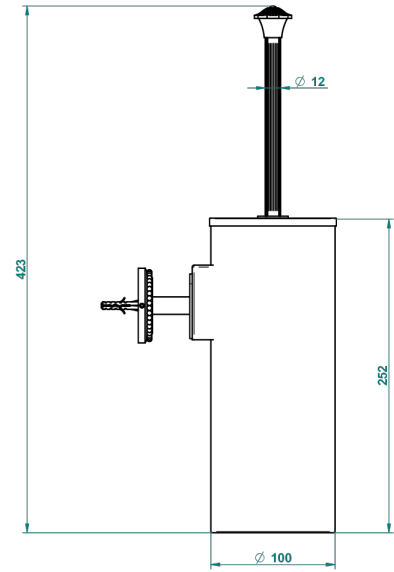

AMOUR DE TRIANON

G24-4720C

Escobillero mural y escobilla con tapa

THG®
PARIS

20051

12/01/2016

CARACTERÍSTICAS

- Amour de Trianon
- Escobillero mural y escobilla con tapa

ACABADOS DISPONIBLES

Bronce claro - D01
Cerámica negra mate - D30
Cobre viejo mate - H07
Cromo - A02
Cromo / dorado - G02
Cromo mate - C02

Dorado - F01
Dorado mate - F07
Dorado pálido - F30
Dorado pálido mate (sin barniz) - F31
Níquel - B01
Níquel mate - C01

Níquel viejo - H28