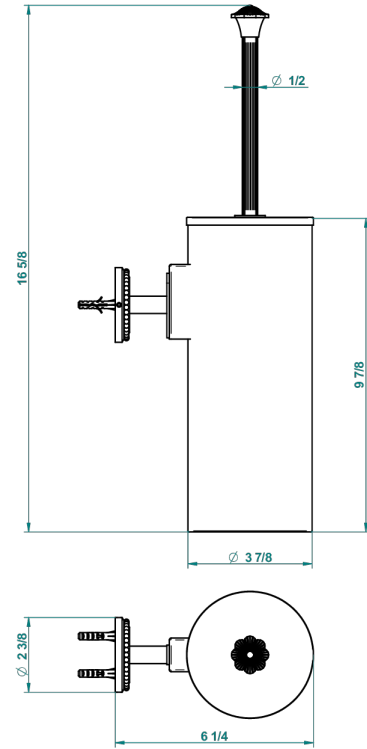

AMOUR DE TRIANON

G24-4720C

Escobillero mural y escobilla con tapa

THG®
PARIS

20051

12/01/2016

CARACTERÍSTICAS

- Amour de Trianon
- Escobillero mural y escobilla con tapa

ACABADOS DISPONIBLES

Bronce claro - D01
Cerámica negra mate - D30
Cobre viejo mate - H07
Cromo - A02
Cromo / dorado - G02
Cromo mate - C02

Dorado - F01
Dorado mate - F07
Dorado pálido - F30
Dorado pálido mate (sin barniz) - F31
Níquel - B01
Níquel mate - C01

Níquel viejo - H28