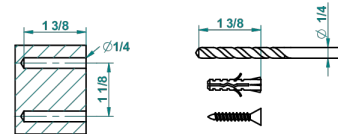

AMOUR DE TRIANON

G24-4720C

Escobillero mural y escobilla con tapa

THG®
PARIS

20051

12/01/2016

CARACTERÍSTICAS

- Amour de Trianon
- Escobillero mural y escobilla con tapa

ACABADOS DISPONIBLES

Bronce claro - D01
Cerámica negra mate - D30
Cobre viejo mate - H07
Cromo - A02
Cromo / dorado - G02
Cromo mate - C02

Dorado - F01
Dorado mate - F07
Dorado pálido - F30
Dorado pálido mate (sin barniz) - F31
Níquel - B01
Níquel mate - C01

Níquel viejo - H28