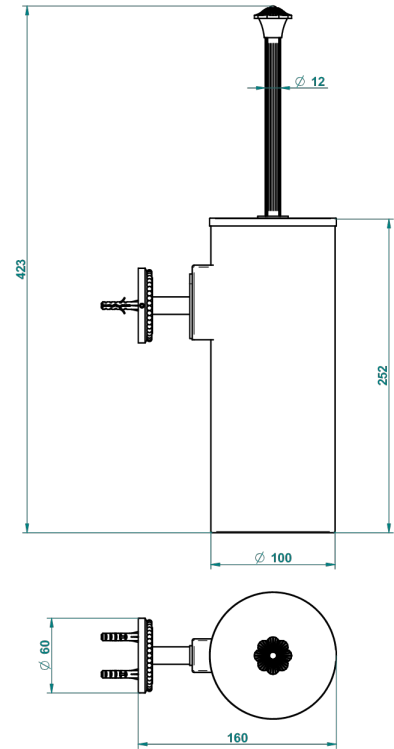

AMOUR DE TRIANON

G24-4720C

Pot à balai mural en métal, avec balai et couvercle

THG®
PARIS

20051

12/01/2016

CARACTÉRISTIQUES

- Accessoire en laiton
- Brosse de rechange Réf. G00.703B

FINITIONS DISPONIBLES

Bronze clair - D01
Chromé - A02
Chromé / doré - G02
Chromé mat - C02
Doré brillant - F01
Doré mat - F07

Nickel brillant - B01
Nickel mat - C01
Noir mat céramique - D30
Or pâle - F30
Or pâle mat - F31
Vieux cuivre rouge mat - H07

Vieux nickel - H28