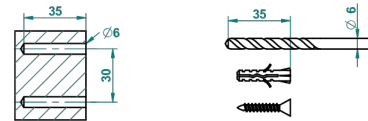

AMOUR DE TRIANON

G24-4720C

Pot à balai mural en métal, avec balai et couvercle

THG®
PARIS

20051

12/01/2016

CARACTÉRISTIQUES

- Accessoire en laiton
- Brosse de rechange Réf. G00.703B

FINITIONS DISPONIBLES

Bronze clair - D01
Chromé - A02
Chromé / doré - G02
Chromé mat - C02
Doré brillant - F01
Doré mat - F07

Nickel brillant - B01
Nickel mat - C01
Noir mat céramique - D30
Or pâle - F30
Or pâle mat - F31
Vieux cuivre rouge mat - H07

Vieux nickel - H28