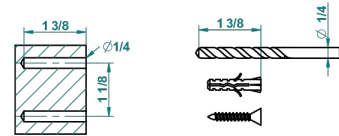

AMOUR DE TRIANON

G24-4720C

Pot à balai mural en métal, avec balai et couvercle

THG®
PARIS

20051

12/01/2016

CARACTÉRISTIQUES

- Accessoire en laiton
- Brosse de rechange Réf. G00.703B

FINITIONS DISPONIBLES

Bronze clair - D01
Chromé - A02
Chromé / doré - G02
Chromé mat - C02
Doré brillant - F01
Doré mat - F07

Nickel brillant - B01
Nickel mat - C01
Noir mat céramique - D30
Or pâle - F30
Or pâle mat - F31
Vieux cuivre rouge mat - H07

Vieux nickel - H28