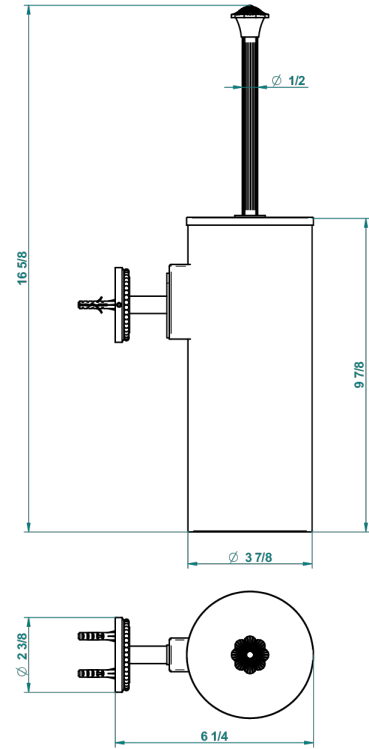

AMOUR DE TRIANON

G24-4720C

Pot à balai mural en métal, avec balai et couvercle

THG®
PARIS

20051

12/01/2016

CARACTÉRISTIQUES

- Accessoire en laiton
- Brosse de rechange Réf. G00.703B

FINITIONS DISPONIBLES

Bronze clair - D01
Chromé - A02
Chromé / doré - G02
Chromé mat - C02
Doré brillant - F01
Doré mat - F07

Nickel brillant - B01
Nickel mat - C01
Noir mat céramique - D30
Or pâle - F30
Or pâle mat - F31
Vieux cuivre rouge mat - H07

Vieux nickel - H28