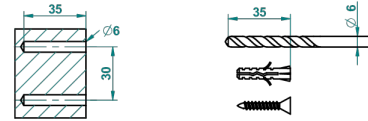

20051

12/01/2016

CARACTERÍSTICAS

- Versailles
- Escobillero mural y escobilla con tapa

ACABADOS DISPONIBLES

Bronce claro - D01
Cerámica negra mate - D30
Cobre viejo mate - H07
Cromo - A02
Cromo / dorado - G02
Cromo mate - C02

Dorado - F01
Dorado mate - F07
Dorado pálido - F30
Dorado pálido mate (sin barniz) - F31
Níquel - B01
Níquel mate - C01

Níquel viejo - H28
Pvd blush - H62
Pvd blush mate - H60
Pvd color latón - H49
Pvd color latón mate - H50
Pvd color níquel - H55

Pvd color níquel mate - H56
Pvd color oro - H52
Pvd color oro mate - H53
Pvd grafito - H64
Pvd grafito mate - H65
Pvd marrón bronce - F33

Pvd marrón bronce mate - F34
Pvd umber - H66
Pvd umber mate - H67