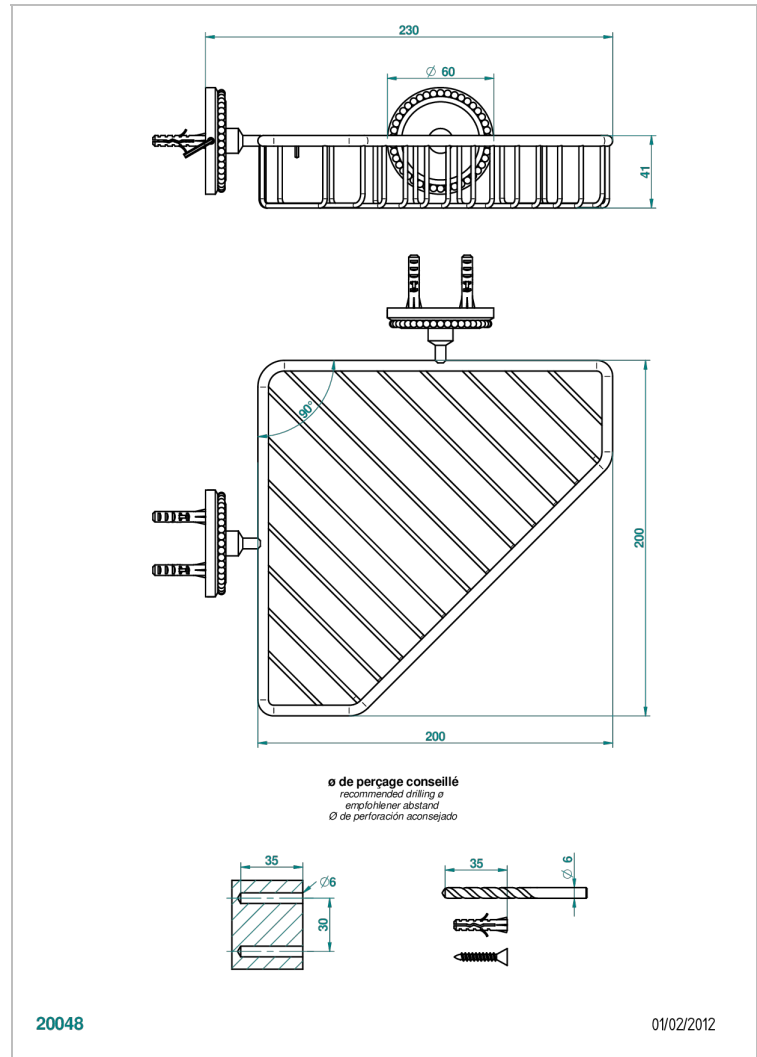

AMOUR DE TRIANON

G24-3623

Porte-savon fil d'angle 200x200 mm avec rosaces

THG[®]
PARIS

CARACTÉRISTIQUES

- Accessoire en laiton

FINITIONS DISPONIBLES

Bronze clair - D01
Chromé - A02
Chromé / doré - G02
Chromé mat - C02
Doré brillant - F01
Doré mat - F07

Nickel brillant - B01
Nickel mat - C01
Noir mat céramique - D30
Or pâle - F30
Or pâle mat - F31
Vieux cuivre rouge mat - H07

Vieux nickel - H28