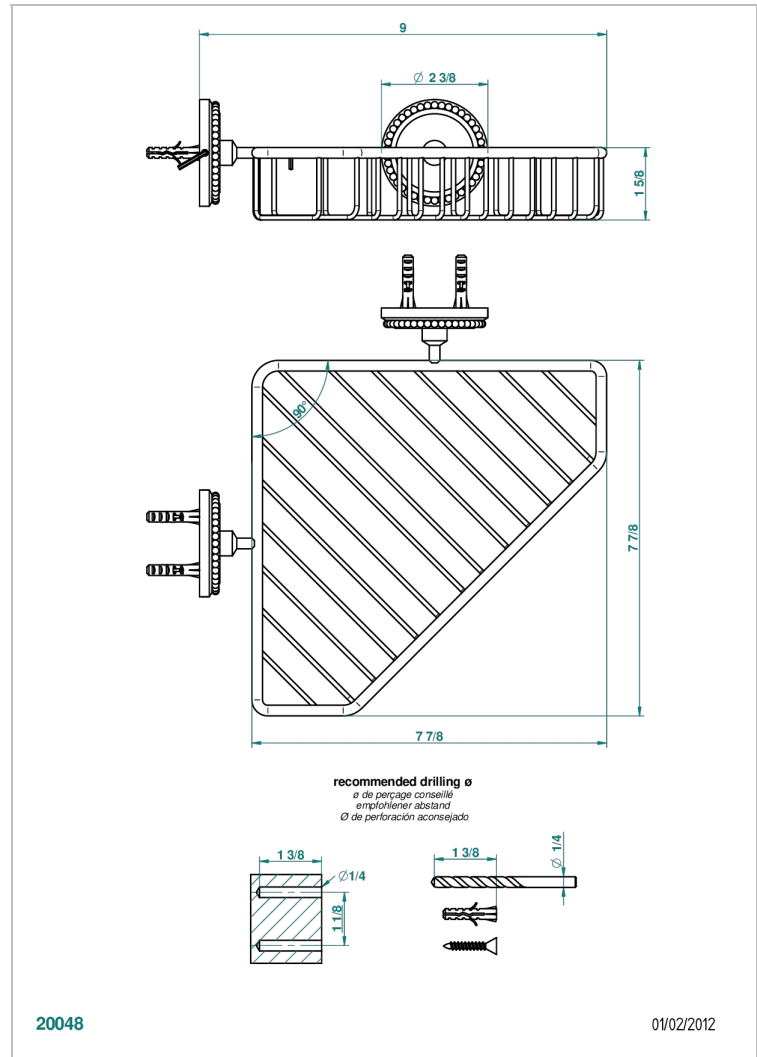

AMOUR DE TRIANON

G24-3623

Porte-savon fil d'angle 200x200 mm avec rosaces

THG[®]
PARIS

CARACTÉRISTIQUES

- Accessoire en laiton

FINITIONS DISPONIBLES

Bronze clair - D01
Chromé - A02
Chromé / doré - G02
Chromé mat - C02
Doré brillant - F01
Doré mat - F07

Nickel brillant - B01
Nickel mat - C01
Noir mat céramique - D30
Or pâle - F30
Or pâle mat - F31
Vieux cuivre rouge mat - H07

Vieux nickel - H28