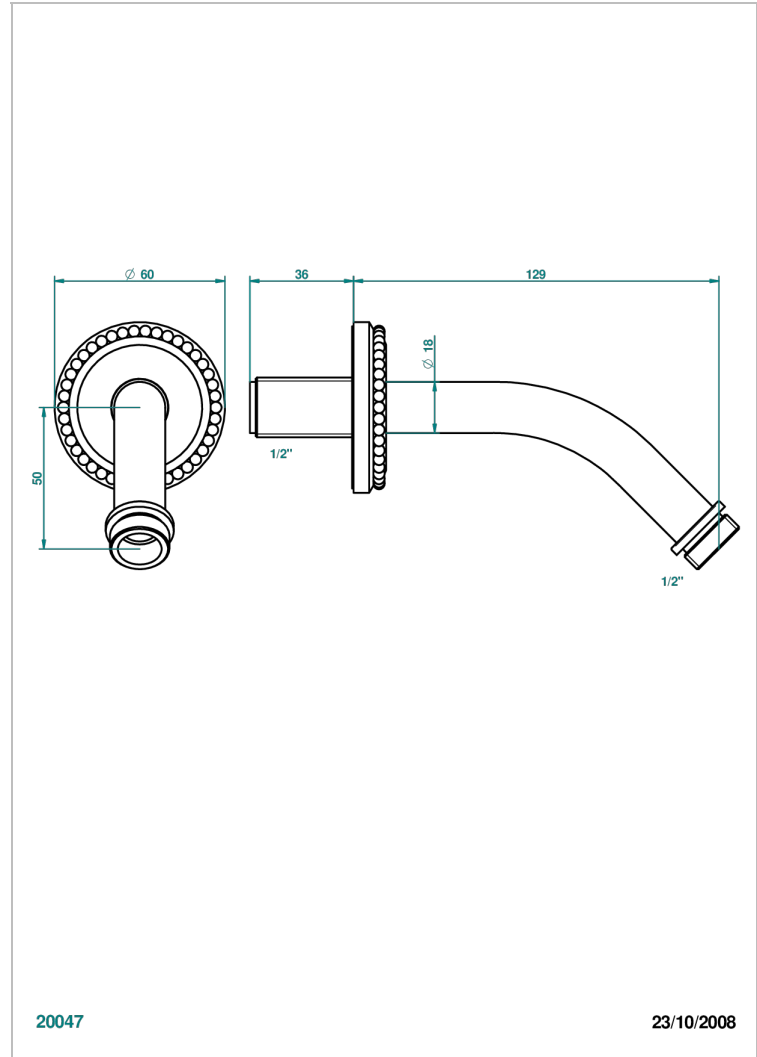

AMOUR DE TRIANON

G24-82

Bras pour pomme de douche long. 120 mm coudé à 45° 1/2"

THG[®]
PARIS

CARACTÉRISTIQUES

- Parfaitement adapté aux pommes de douche Réf. G00.288L, G00.187
- Coudé à 45°
- Alimentation 1/2"

FINITIONS DISPONIBLES

Bronze clair - D01
Chromé - A02
Chromé / doré - G02
Chromé mat - C02
Doré brillant - F01
Doré mat - F07

Nickel brillant - B01
Nickel mat - C01
Noir mat céramique - D30
Or pâle - F30
Or pâle mat - F31
Vieux cuivre rouge mat - H07

Vieux nickel - H28

20047

23/10/2008