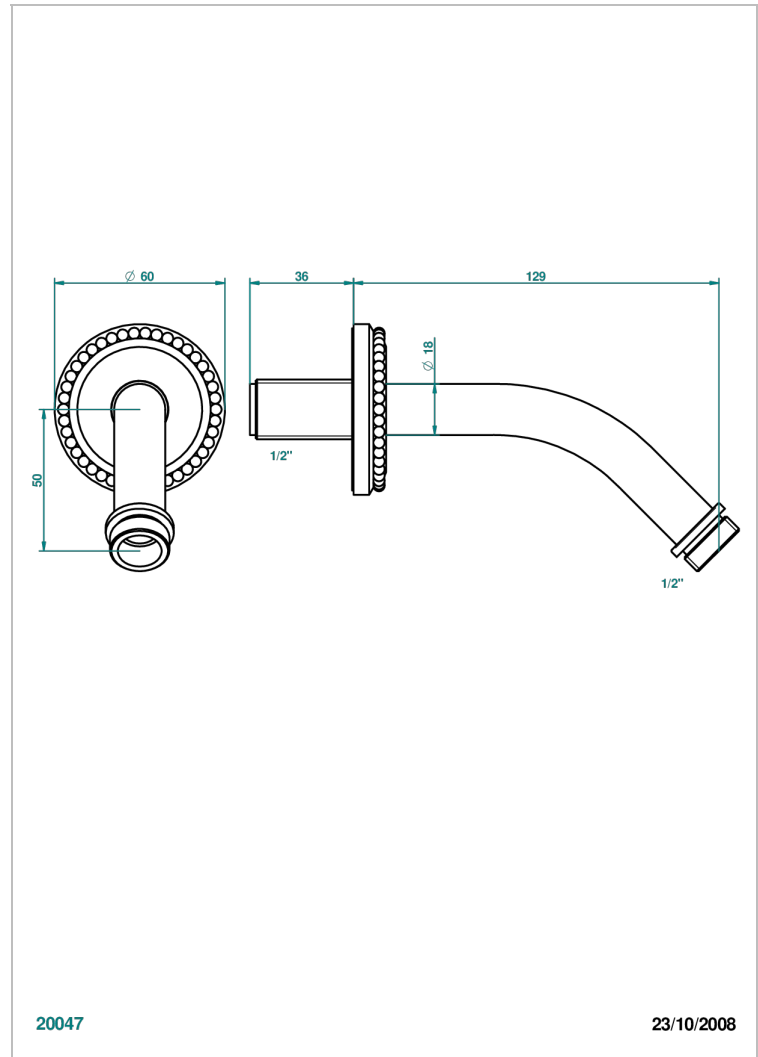

AMOUR DE TRIANON

G24-82

Braço de ducha lg 120 mm 1/2"

THG[®]
PARIS

20047

23/10/2008

CARACTERÍSTICAS

- Amour de Trianon
- Braço de ducha lg 120 mm 1/2"

ACABADOS DISPONIBLES

Bronce claro - D01
Cerámica negra mate - D30
Cobre viejo mate - H07
Cromo - A02
Cromo / dorado - G02
Cromo mate - C02

Dorado - F01
Dorado mate - F07
Dorado pálido - F30
Dorado pálido mate (sin barniz) - F31
Níquel - B01
Níquel mate - C01

Níquel viejo - H28