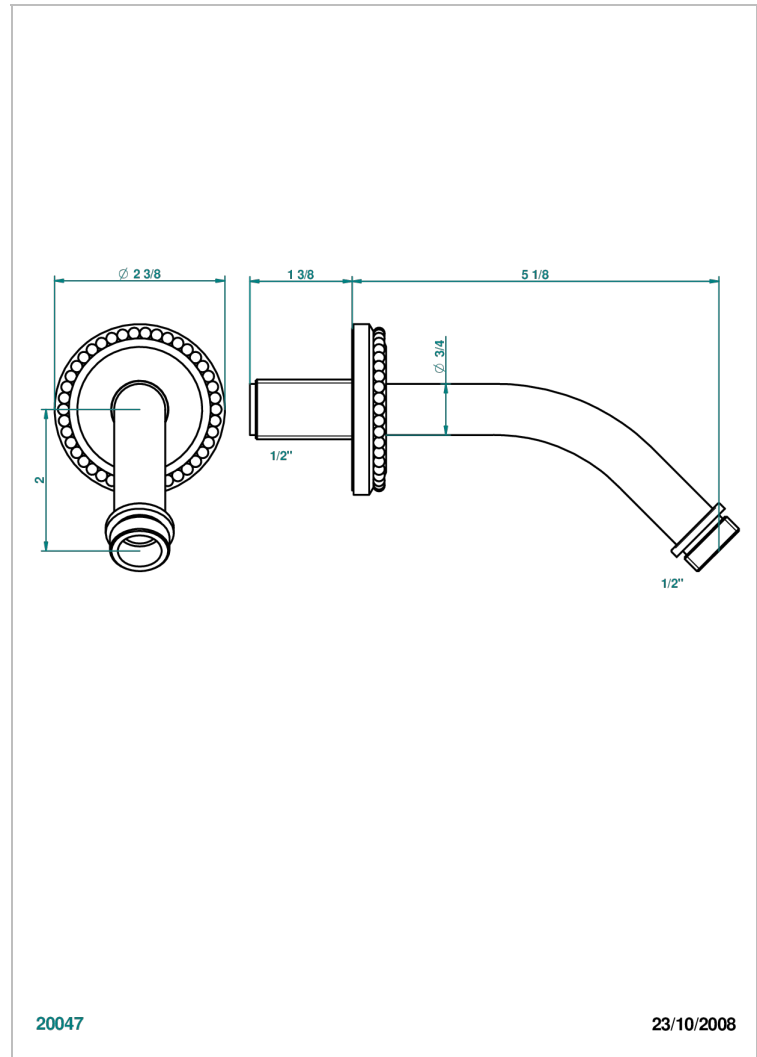

AMOUR DE TRIANON

G24-82

Bras pour pomme de douche long. 120 mm coudé à 45° 1/2"

THG[®]
PARIS

CARACTÉRISTIQUES

- Parfaitement adapté aux pommes de douche Réf. G00.288L, G00.187
- Coudé à 45°
- Alimentation 1/2"

FINITIONS DISPONIBLES

Bronze clair - D01
Chromé - A02
Chromé / doré - G02
Chromé mat - C02
Doré brillant - F01
Doré mat - F07

Nickel brillant - B01
Nickel mat - C01
Noir mat céramique - D30
Or pâle - F30
Or pâle mat - F31
Vieux cuivre rouge mat - H07

Vieux nickel - H28