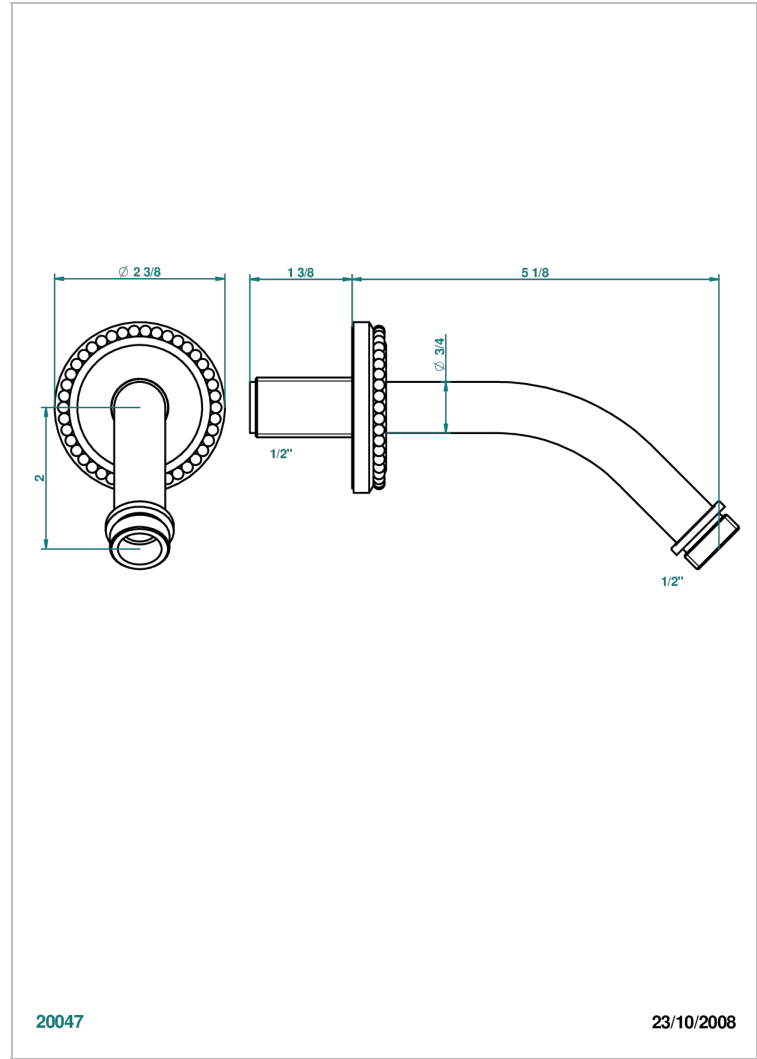

AMOUR DE TRIANON

G24-82

Braço de ducha lg 120 mm 1/2"

THG[®]
PARIS

CARACTERÍSTICAS

- Amour de Trianon
- Braço de ducha lg 120 mm 1/2"

ACABADOS DISPONIBLES

Bronce claro - D01
Cerámica negra mate - D30
Cobre viejo mate - H07
Cromo - A02
Cromo / dorado - G02
Cromo mate - C02

Dorado - F01
Dorado mate - F07
Dorado pálido - F30
Dorado pálido mate (sin barniz) - F31
Níquel - B01
Níquel mate - C01

Níquel viejo - H28