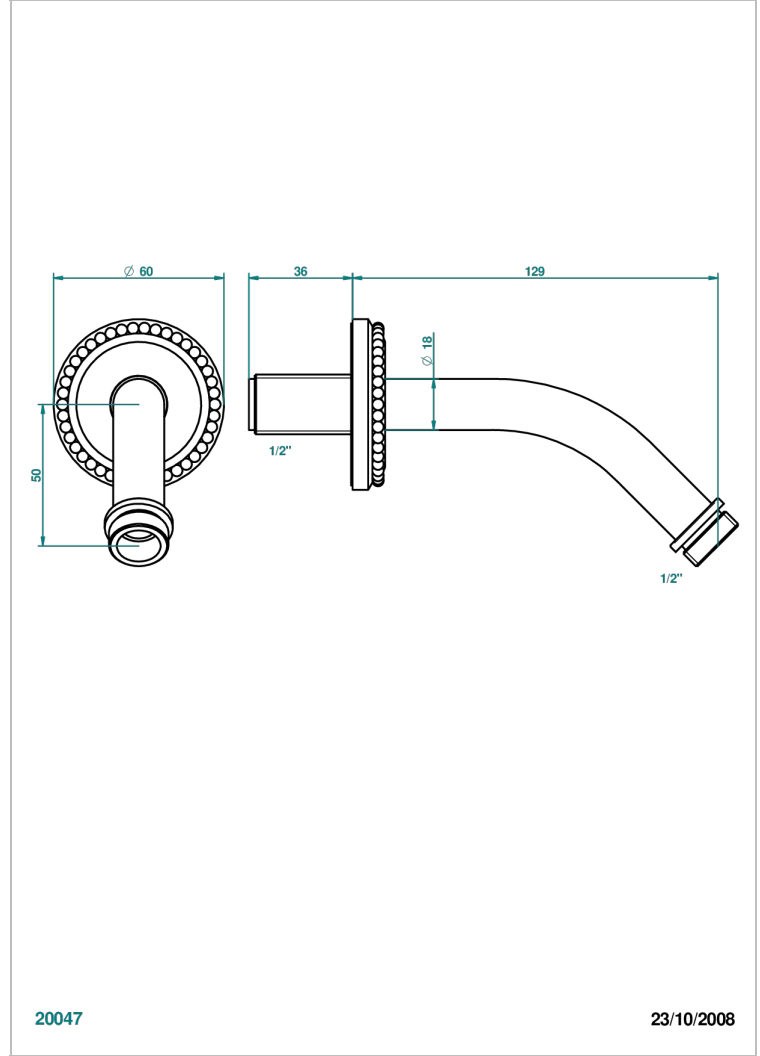

G14-82

Bras pour pomme de douche long. 120 mm coudé à 45° 1/2"

20047

23/10/2008

## CARACTÉRISTIQUES

- Parfaitement adapté aux pommes de douche Réf. G00.288L, G00.187
- Coudé à 45°
- Alimentation 1/2"