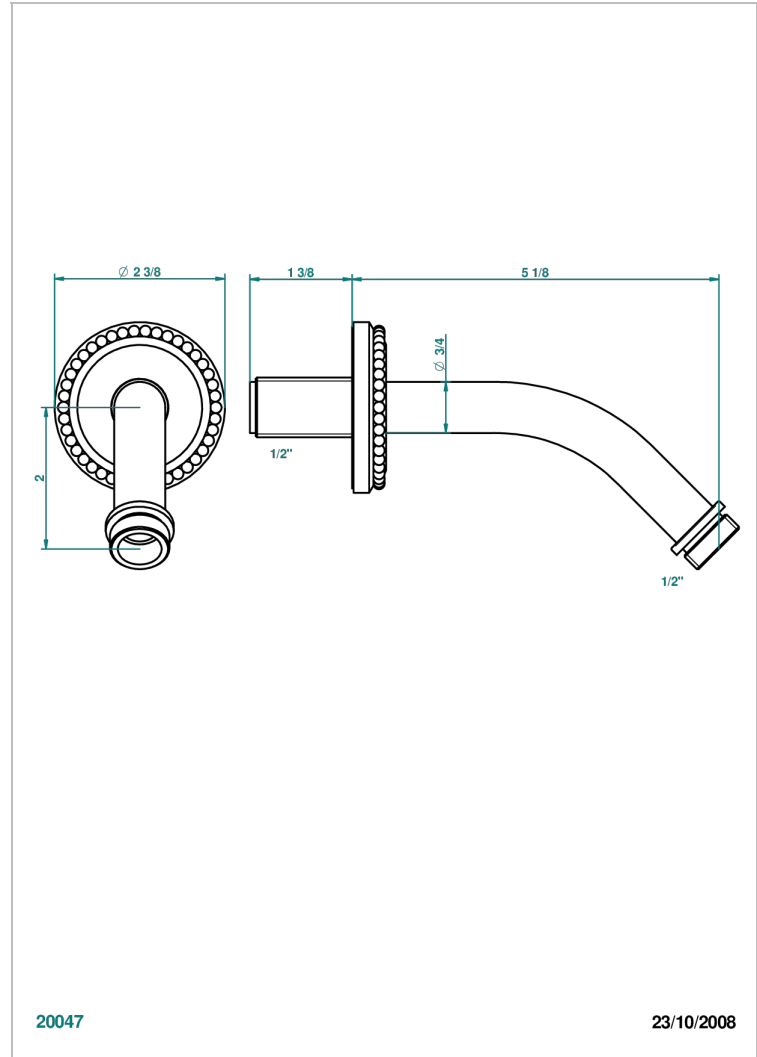

G14-82

Bras pour pomme de douche long. 120 mm coudé à 45° 1/2"

CARACTÉRISTIQUES

- Parfaitement adapté aux pommes de douche Réf. G00.288L, G00.187
- Coudé à 45°
- Alimentation 1/2"

FINITIONS DISPONIBLES

Bronze clair - D01
 Chromé - A02
 Chromé / doré - G02
 Chromé mat - C02
 Doré brillant - F01
 Doré mat - F07

Nickel brillant - B01
 Nickel mat - C01
 Noir mat céramique - D30
 Or pâle - F30
 Or pâle mat - F31
 Pvd blush - H62

Pvd blush mat - H60
 Pvd couleur bronze brown - F33
 Pvd couleur bronze brown - mat - F34
 Pvd couleur doré - H52
 Pvd couleur doré mat - H53
 Pvd couleur laiton - H49