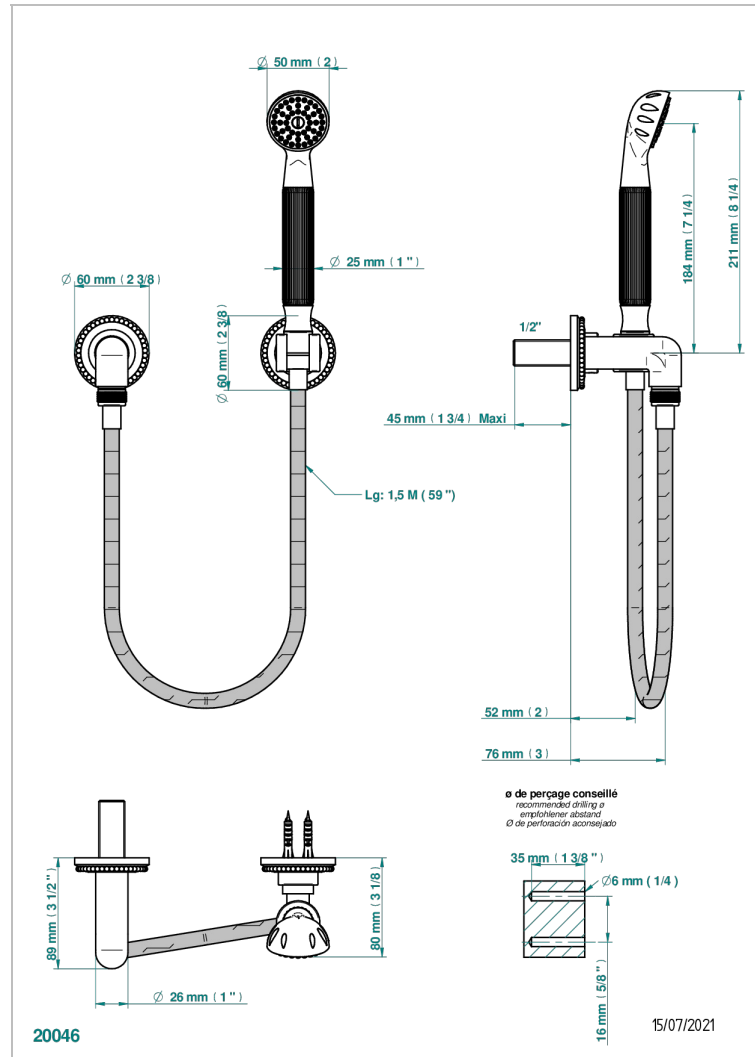

AMOUR DE TRIANON

G24-52

Duschkombination mit Festbrausehalter, Brauseschlauch 1,50 m, Handbrause und Anschlussbogen

THG
PARIS

EIGENSCHAFTEN

- Amour de Trianon
- Duschkombination mit Festbrausehalter, Brauseschlauch 1,50 m, Handbrause und Anschlussbogen

TECHNISCHE DATEN

- Recommandé : 3 bars (max. 5 bars) - Advised : 43,5 psi (max. 72 psi)
- 9,5 l/min à 3 bars (2.5 gpm at 43.5 psi)

VERFÜGBARE OBERFLÄCHEN

Altnickel - H28
 Blassgold - F30
 Blassgold matt unlackiert - F31
 Bronze hell - D01
 Chrom - A02
 Chrom / gold - G02