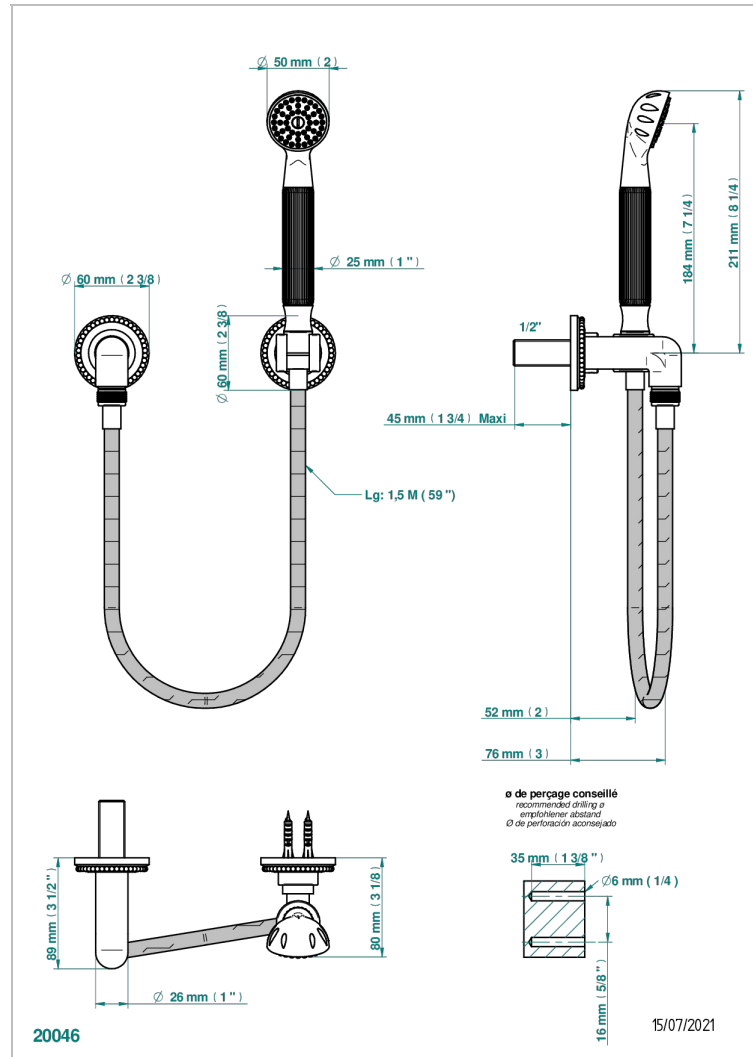

Duschkombination mit Festbrausehalter, Brauseschlauch 1,50 m, Handbrause und Anschlussbogen

EIGENSCHAFTEN

- Versailles
- Duschkombination mit Festbrausehalter, Brauseschlauch 1,50 m, Handbrause und Anschlussbogen

TECHNISCHE DATEN

- Recommandé : 3 bars (max. 5 bars) - Advised : 43,5 psi (max. 72 psi)
- 9,5 l/min à 3 bars (2.5 gpm at 43.5 psi)

VERFÜGBARE OBERFLÄCHEN

Altnickel - H28
Blassgold - F30
Blassgold matt unlackiert - F31
Bronze hell - D01
Chrom - A02
Chrom / gold - G02