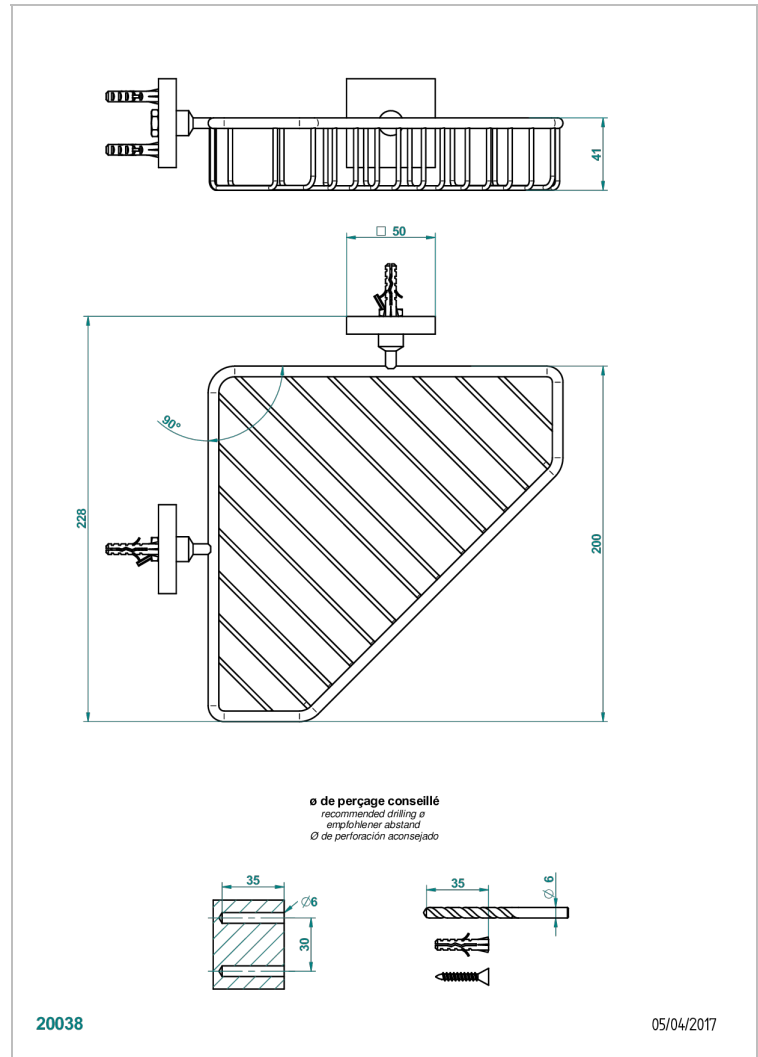

# PROFIL ONYX NOIR A MANETTES

A6P-3623

Porte-savon fil d'angle 200x200 mm avec rosaces

THG<sup>®</sup>  
PARIS

## CARACTÉRISTIQUES

- Accessoire en laiton