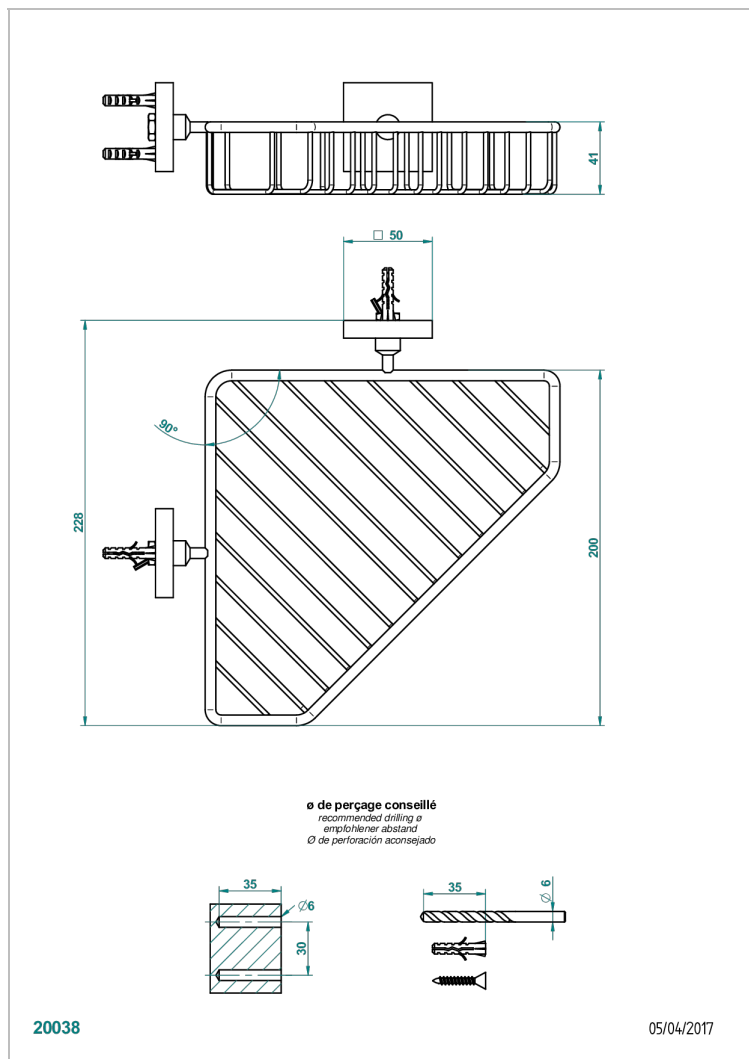

PROFIL ONICE NEGRO CON MANETAS

A6P-3623

Jabonera

THG[®]
PARIS

CARACTERÍSTICAS

- Profil Onice negro con manetas
- Jabonera

ACABADOS DISPONIBLES

Bronce claro - D01
Cerámica negra mate - D30
Cobre viejo mate - H07
Cromo - A02
Cromo / dorado - G02
Cromo mate - C02