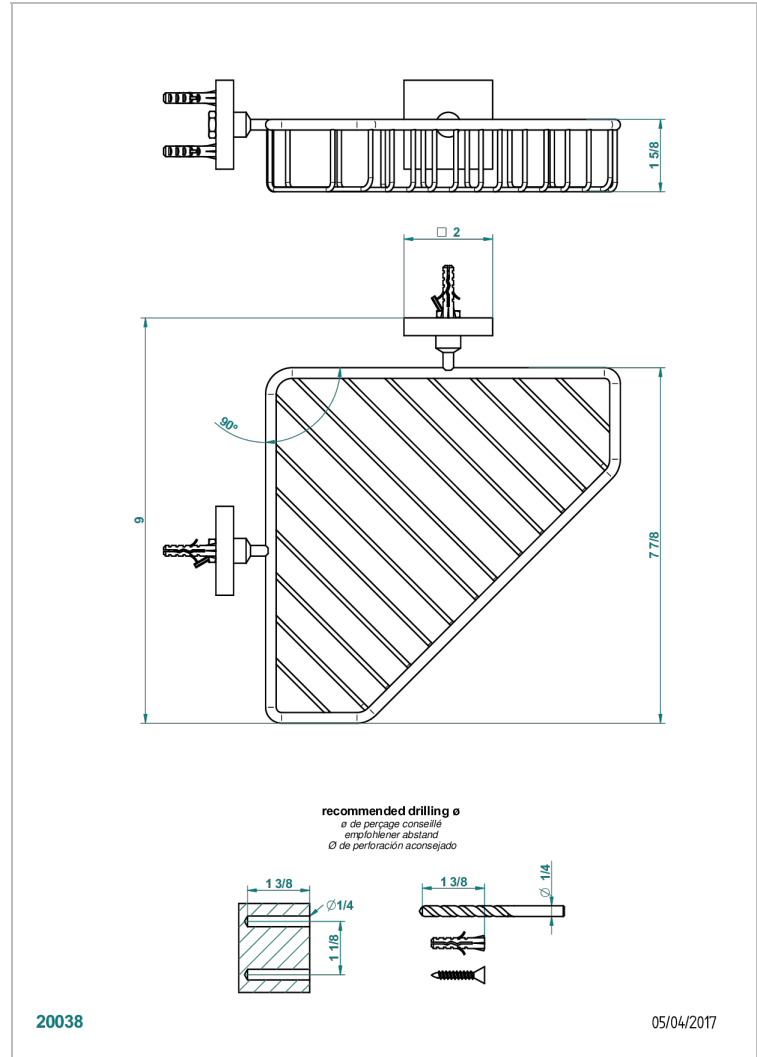

PROFIL ONYX NOIR A MANETTES

A6P-3623

Porte-savon fil d'angle 200x200 mm avec rosaces

THG[®]
PARIS

CARACTÉRISTIQUES

- Accessoire en laiton

FINITIONS DISPONIBLES

Bronze clair - D01
Chromé - A02
Chromé / doré - G02
Chromé mat - C02
Doré brillant - F01
Doré mat - F07