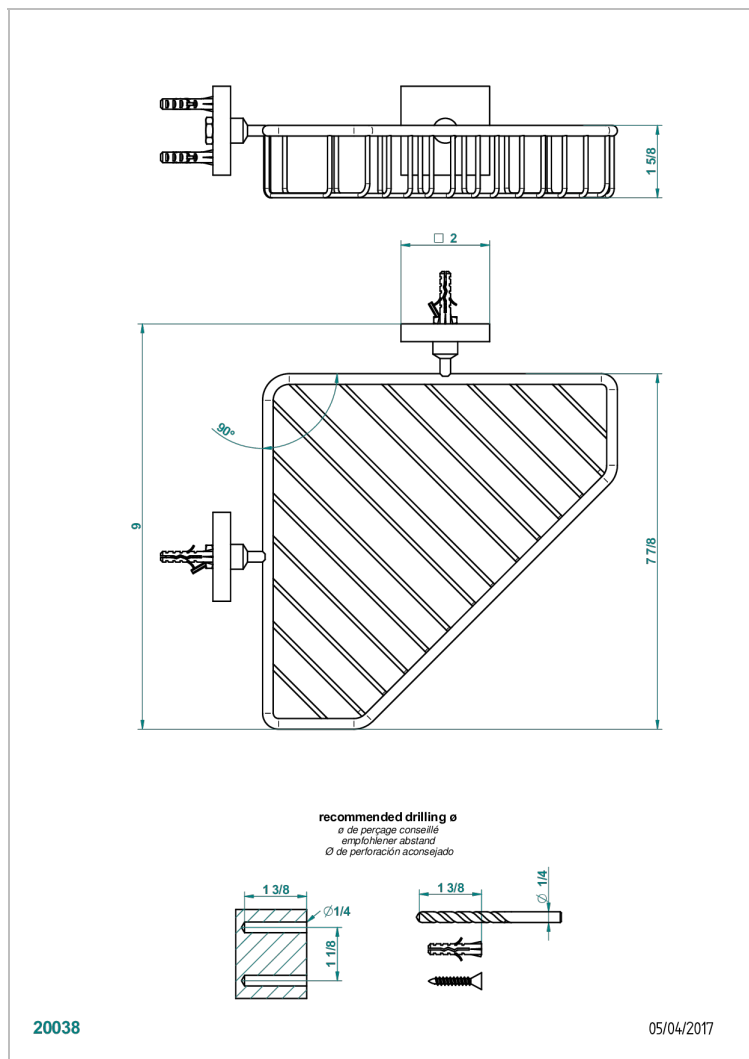

PROFIL ONICE NEGRO CON MANETAS

A6P-3623

Jabonera

THG[®]
PARIS

CARACTERÍSTICAS

- Perfil Onice negro con manetas
- Jabonera

ACABADOS DISPONIBLES

Bronce claro - D01
Cerámica negra mate - D30
Cobre viejo mate - H07
Cromo - A02
Cromo / dorado - G02
Cromo mate - C02