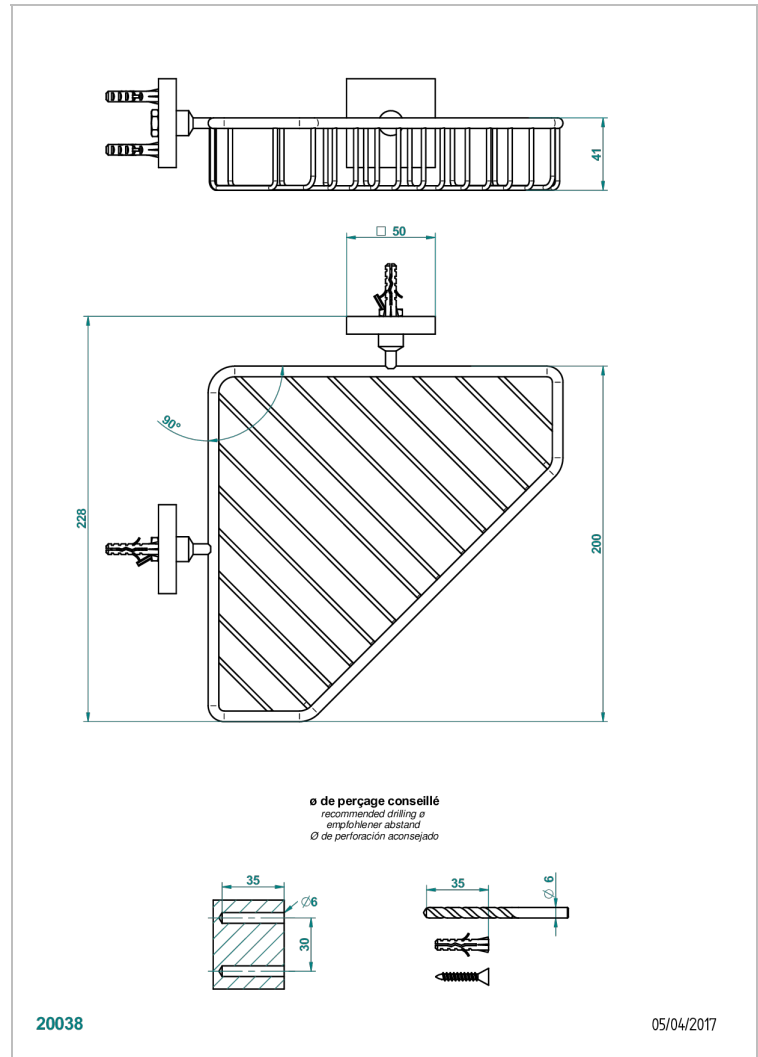

# PROFIL ONYX NOIR

A6N-3623

Porte-savon fil d'angle 200x200 mm avec rosaces

THG<sup>®</sup>  
PARIS

## CARACTÉRISTIQUES

- Accessoire en laiton