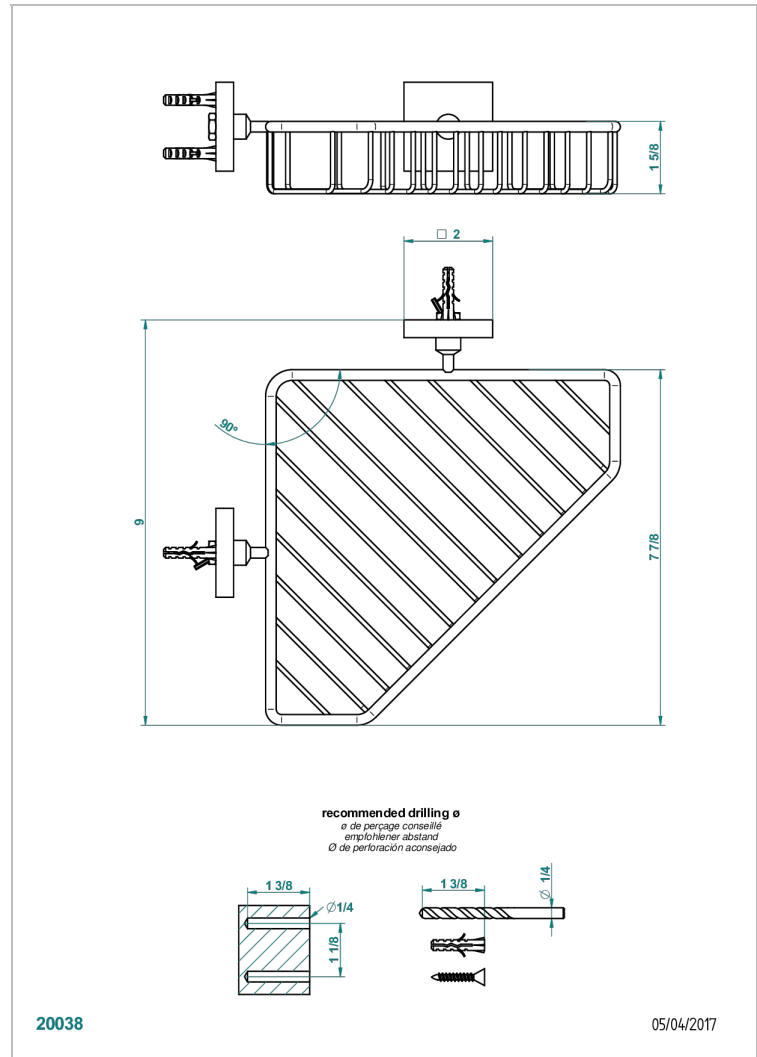

PROFIL ONYX NOIR

A6N-3623

Porte-savon fil d'angle 200x200 mm avec rosaces

THG[®]
PARIS

CARACTÉRISTIQUES

- Accessoire en laiton

FINITIONS DISPONIBLES

Bronze clair - D01
Chromé - A02
Chromé / doré - G02
Chromé mat - C02
Doré brillant - F01
Doré mat - F07