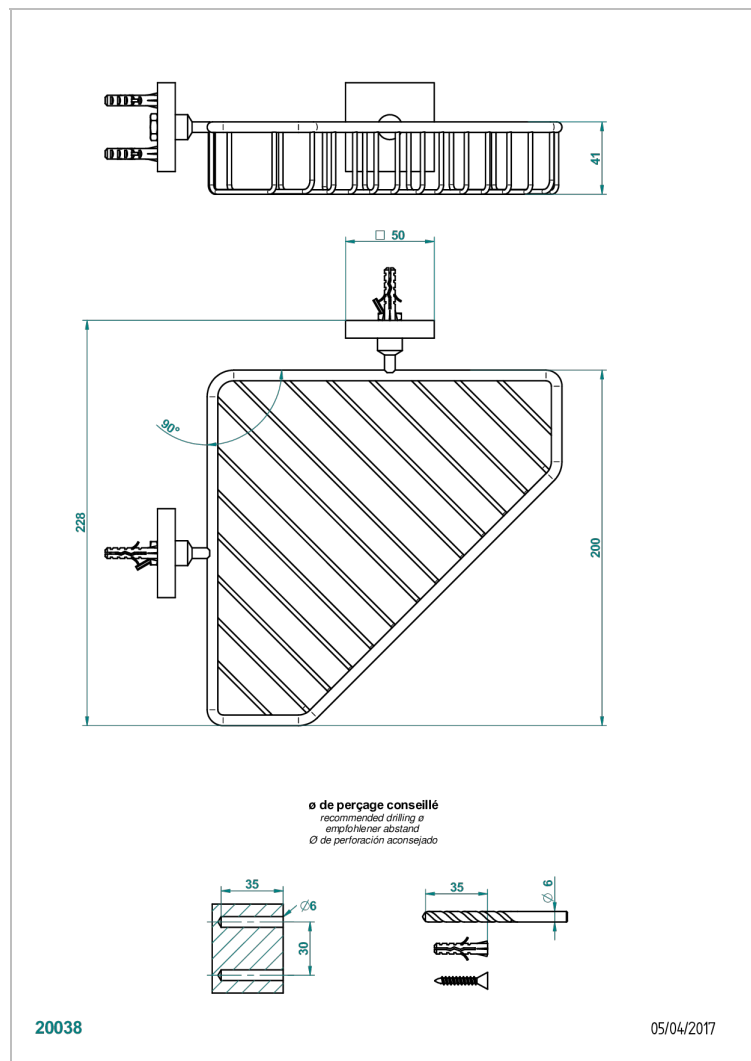

# PROFIL LALIQUE CRISTAL CLAIR A MANETTES

A6H-3623

Porte-savon fil d'angle 200x200 mm avec rosaces

## CARACTÉRISTIQUES

- Accessoire en laiton