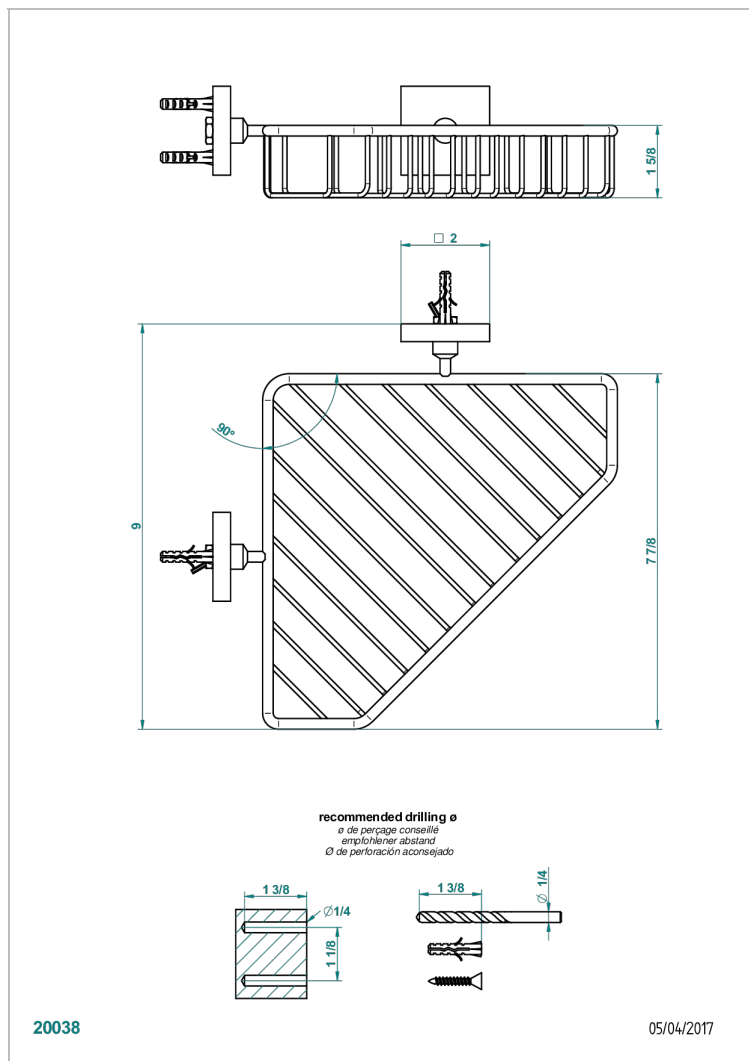

PROFIL LALIQUE CRISTAL CLAIR A MANETTES

A6H-3623

Porte-savon fil d'angle 200x200 mm avec rosaces

20038

05/04/2017

CARACTÉRISTIQUES

- Accessoire en laiton

FINITIONS DISPONIBLES