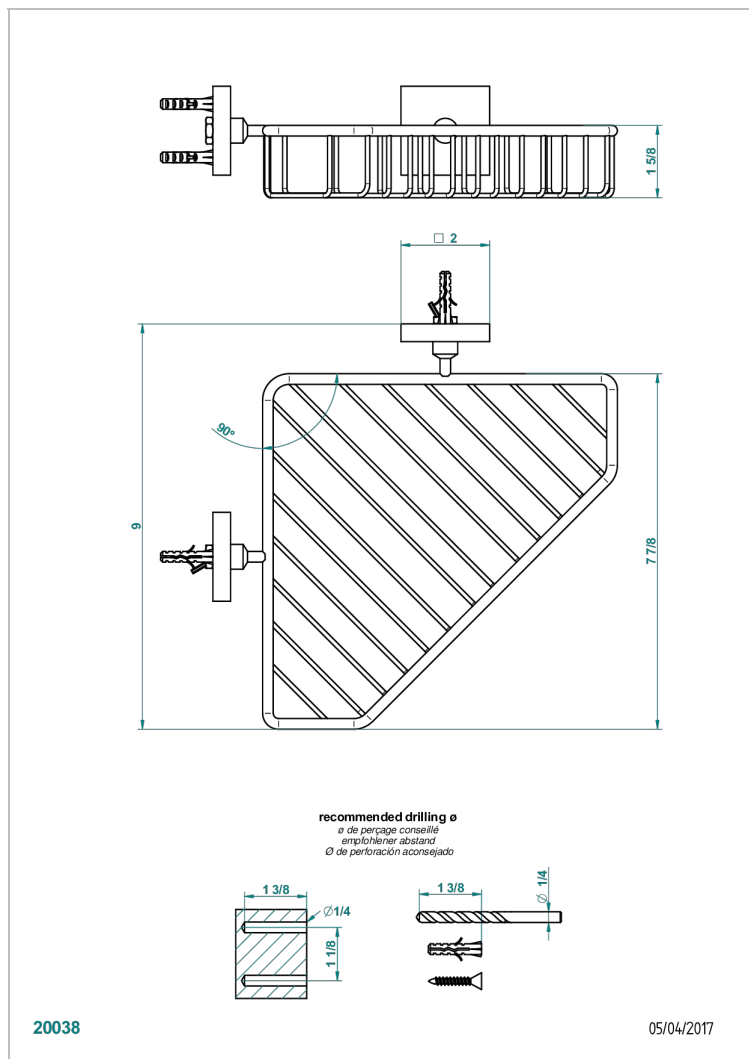

PROFIL LALIQUE CRISTAL CLAIR

A6G-3623

Porte-savon fil d'angle 200x200 mm avec rosaces

THG[®]
PARIS

CARACTÉRISTIQUES

- Accessoire en laiton

FINITIONS DISPONIBLES

Bronze clair - D01