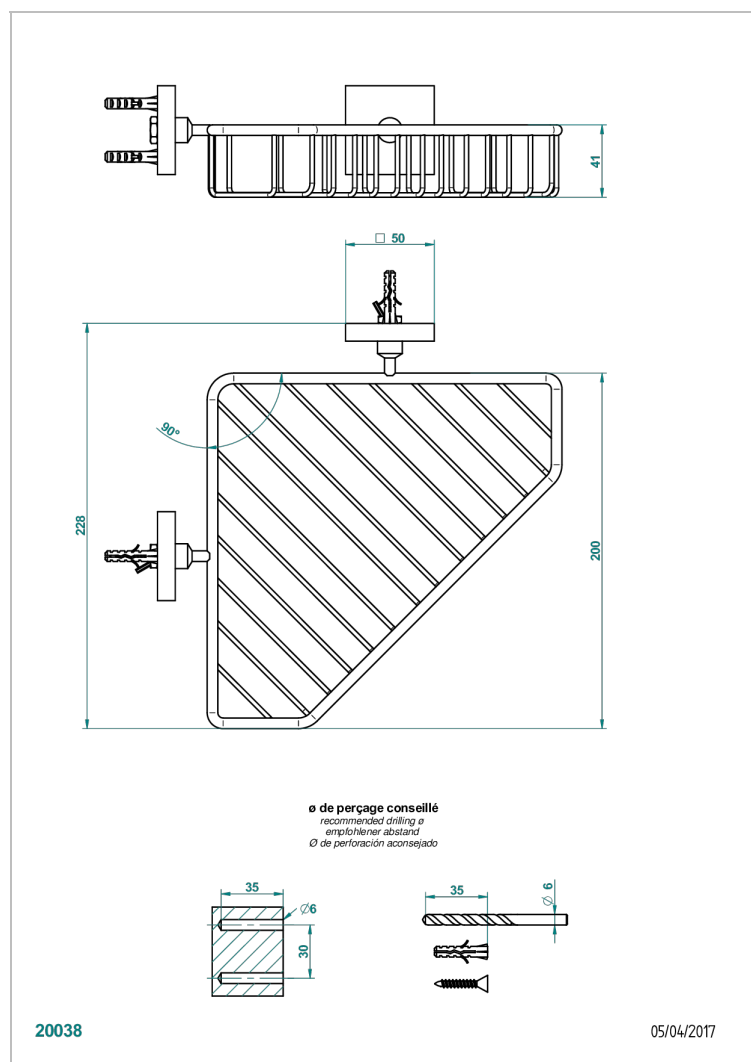

# PROFIL LALIQUE CRISTAL CLAIR

A6G-3623

Porte-savon fil d'angle 200x200 mm avec rosaces

THG<sup>®</sup>  
PARIS

## CARACTÉRISTIQUES

- Accessoire en laiton