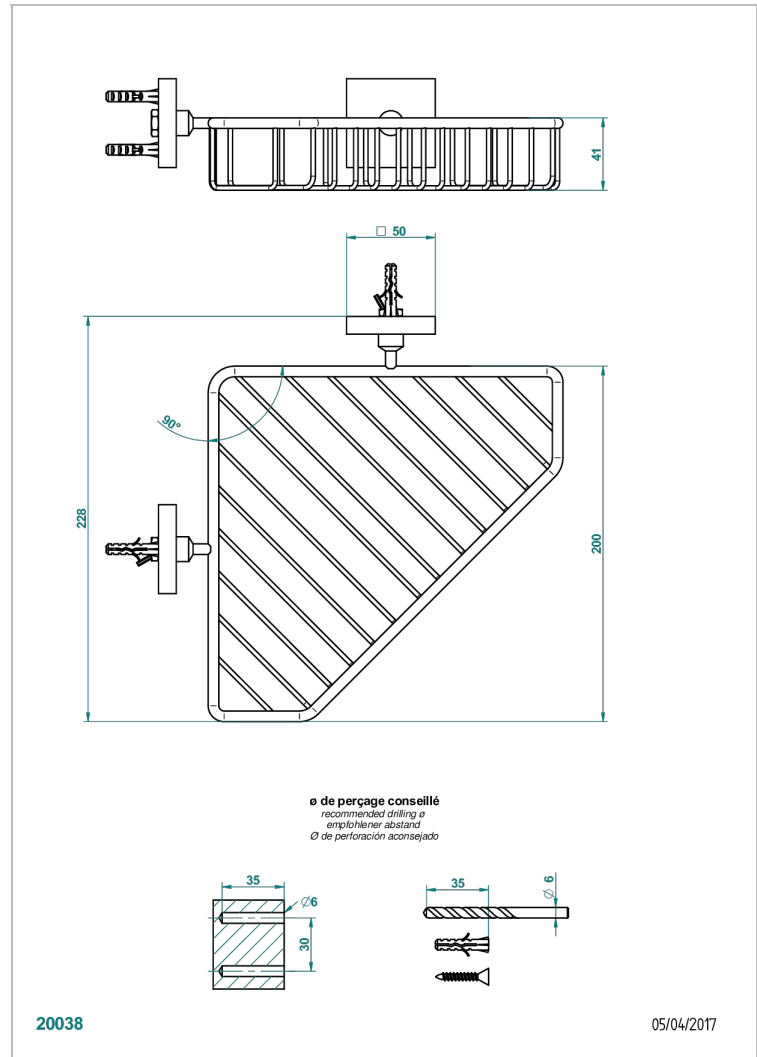

PROFIL LALIQUE, KRISTALL KLAR

A6G-3623

Seifenkorb Eckeinbau 200 x 200 mm mit Rosette

THG[®]
PARIS

EIGENSCHAFTEN

- Profil Lalique, Kristall klar
- Seifenkorb Eckeinbau 200 x 200 mm mit Rosette

VERFÜGBARE OBERFLÄCHEN