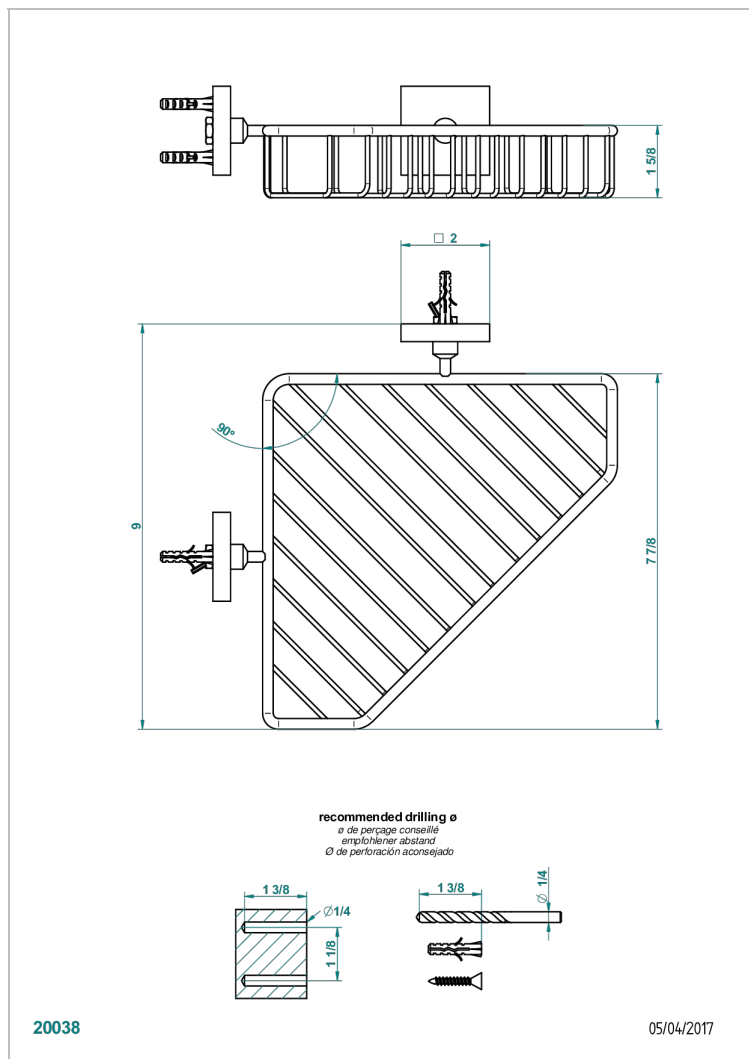

PROFIL LALIQUE CRISTAL CLAIR

A6G-3623

Porte-savon fil d'angle 200x200 mm avec rosaces

THG[®]
PARIS

CARACTÉRISTIQUES

- Accessoire en laiton

FINITIONS DISPONIBLES

Bronze clair - D01
Chromé - A02
Chromé / doré - G02
Chromé mat - C02
Doré brillant - F01
Doré mat - F07