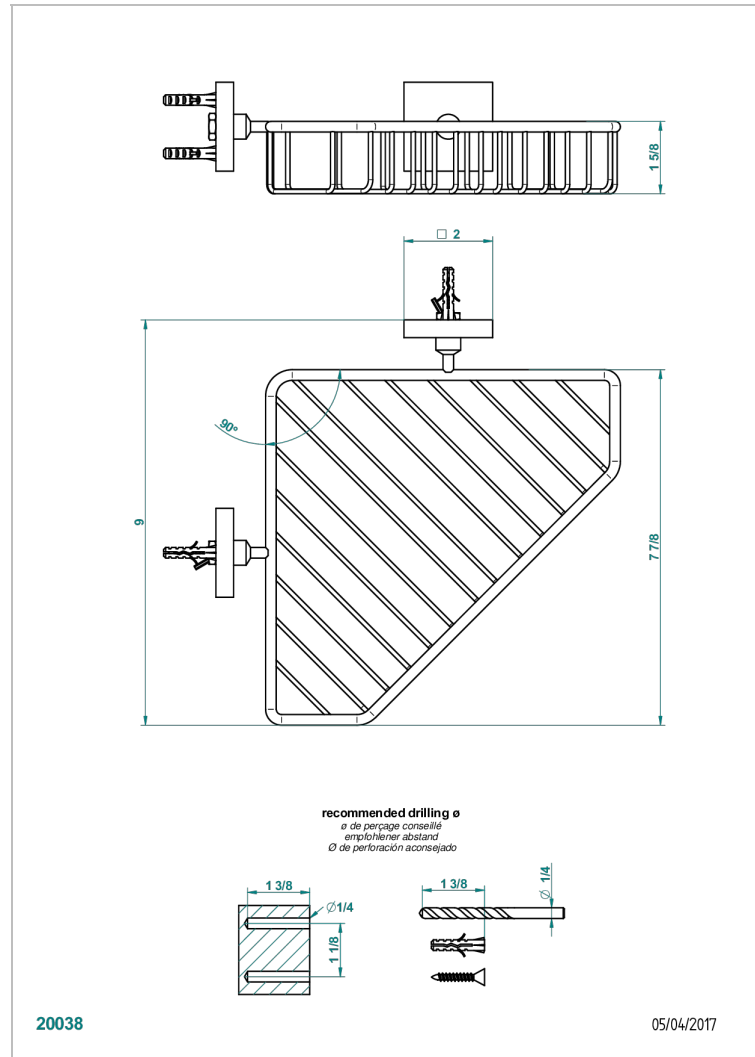

PROFIL LALIQUE, KRISTALL KLAR

A6G-3623

Seifenkorb Eckeinbau 200 x 200 mm mit Rosette

THG[®]
PARIS

EIGENSCHAFTEN

- Profil Lalique, Kristall klar
- Seifenkorb Eckeinbau 200 x 200 mm mit Rosette

VERFÜGBARE OBERFLÄCHEN