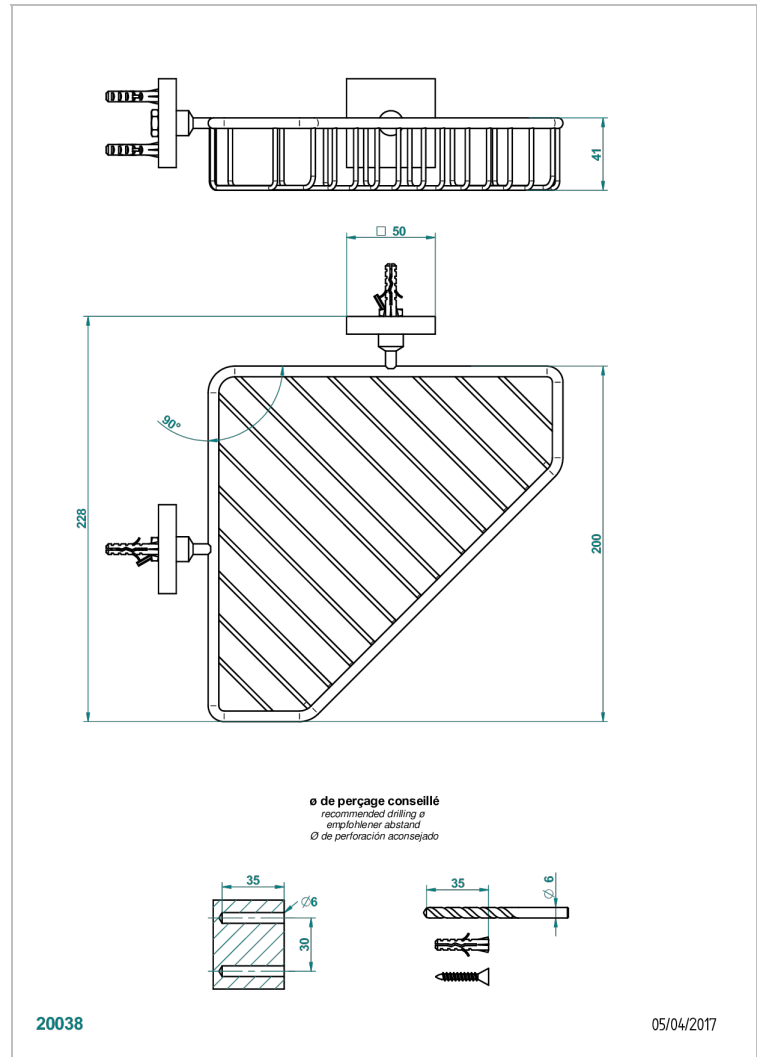

# PROFIL METAL A MANETTES

A6B-3623

Porte-savon fil d'angle 200x200 mm avec rosaces

THG<sup>®</sup>  
PARIS

## CARACTÉRISTIQUES

- Accessoire en laiton