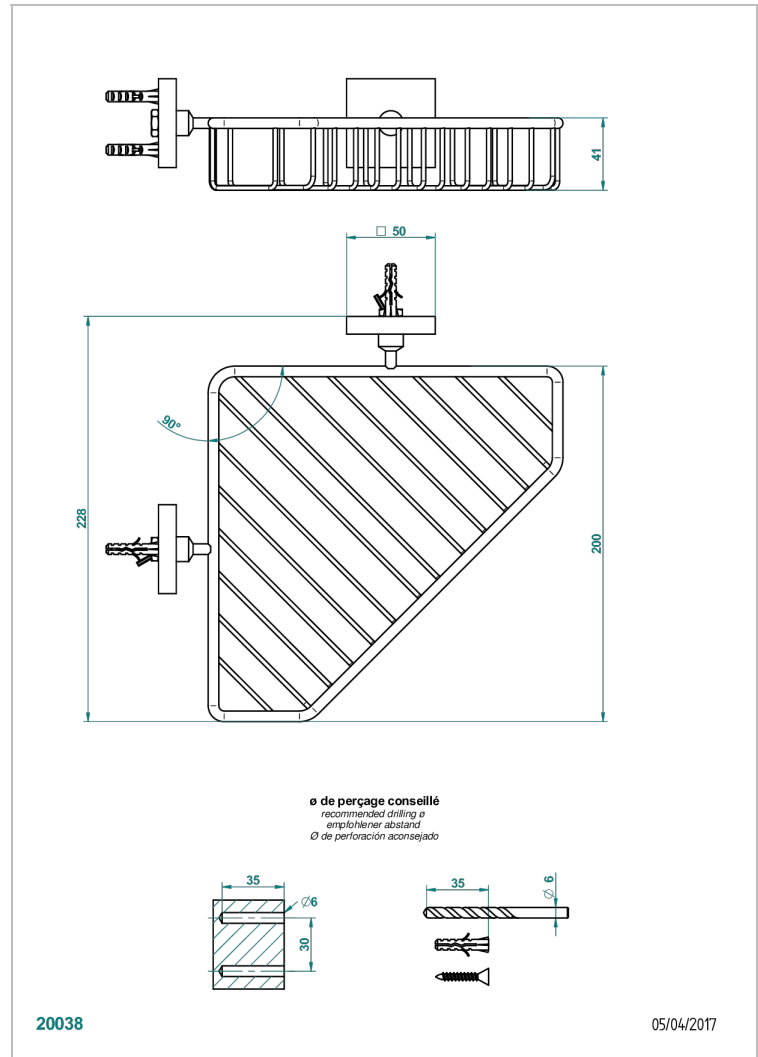

# PROFIL METAL

A6A-3623

Porte-savon fil d'angle 200x200 mm avec rosaces

THG<sup>®</sup>  
PARIS

## CARACTÉRISTIQUES

- Accessoire en laiton