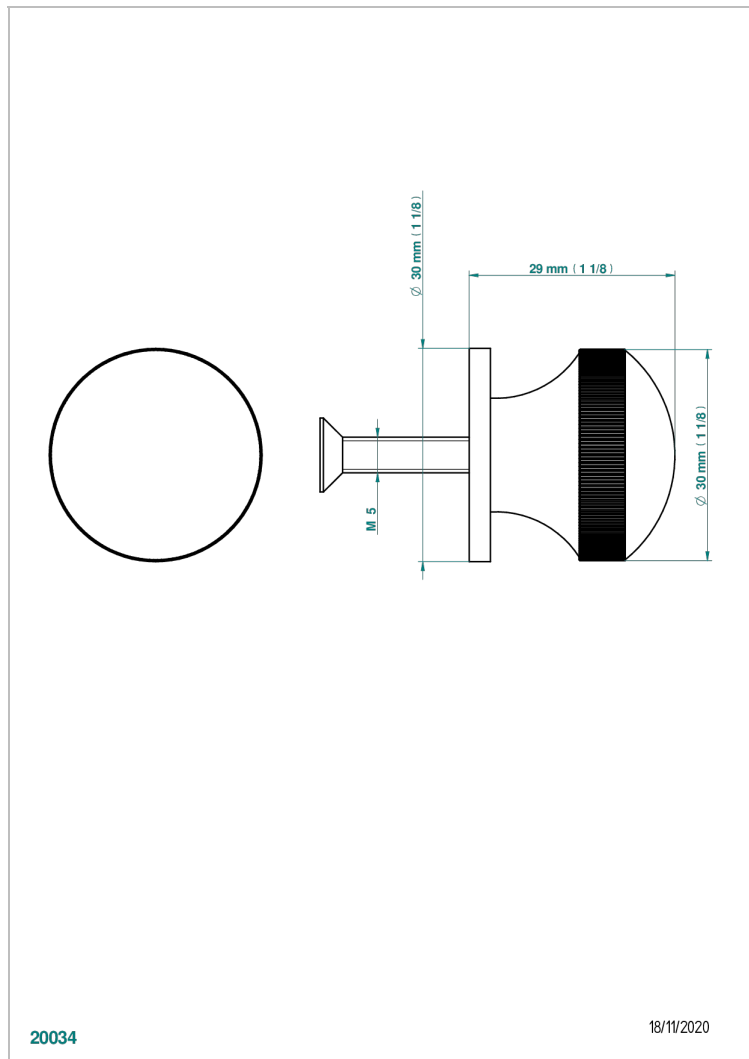

ART DECO С РУКОЯТКАМИ

A55-26BP

Ручка среднего размера

THG[®]
PARIS

ХАРАКТЕРИСТИКИ

- Art Déco с ручками
- Ручка среднего размера

ДОСТУПНЫЕ ВАРИАНТЫ ПОКРЫТИЙ

Black ceram - D30
Blush PVD - H62
Graphite PVD - H64
Matt Umber PVD - H67
Matt blush PVD - H60
Matt graphite PVD - H65