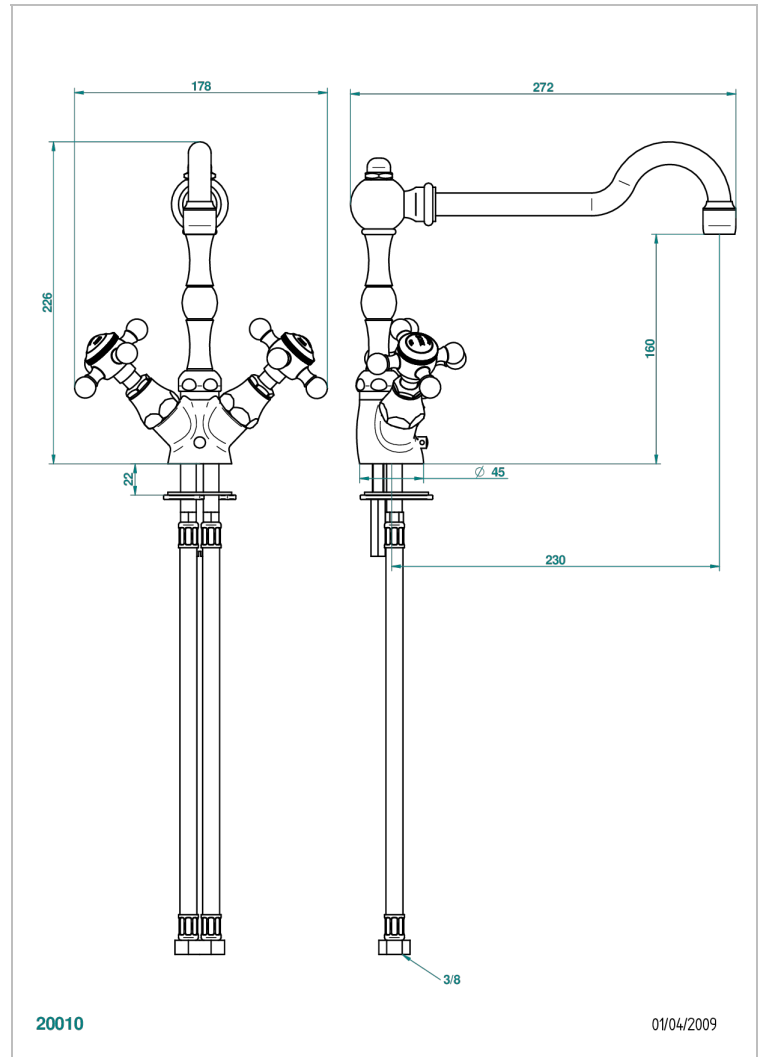

1900 COCINA

G76-4184

Monobloc de cocina con caño giratorio

THG[®]
PARIS

CARACTERÍSTICAS

- ACS : 22ACCLY430

ESTÁNDAR

ESPECIFICACIONES TÉCNICAS

- Recommandé : 3 bars (max. 5 bars) - Advised : 43,5 psi (max. 72 psi)
- 15 l/min à 3 bars (4 gpm at 43.5 psi)

ACABADOS DISPONIBLES

Bronce claro - D01
Cerámica negra mate - D30
Cromo - A02
Dorado - F01
Dorado mate - F07
Dorado pálido - F30