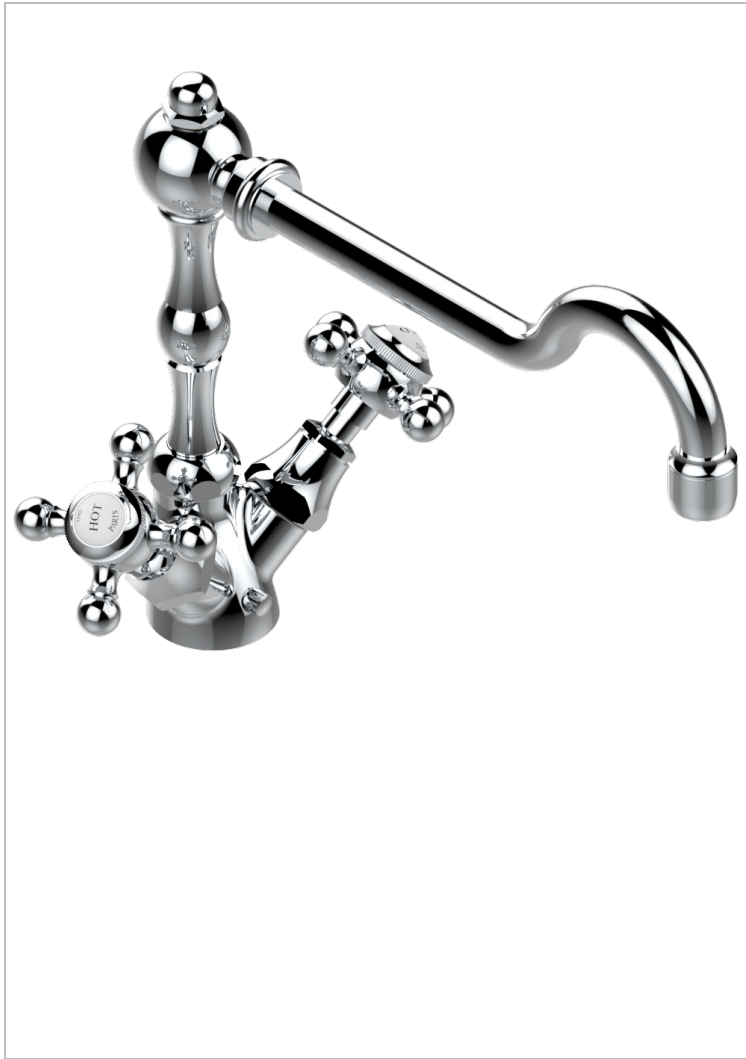

# 1900 COCINA

G76-4184

Monobloc de cocina con caño giratorio

THG<sup>®</sup>  
PARIS

## CARACTERÍSTICAS

- ACS : 22ACCLY430

## ACABADOS DISPONIBLES

Bronce claro - D01  
Cerámica negra mate - D30  
Cromo - A02  
Dorado - F01  
Dorado mate - F07  
Dorado pálido - F30

Dorado pálido mate (sin barniz) - F31  
Níquel - B01  
Níquel mate - C01  
Pvd blush - H62  
Pvd blush mate - H60  
Pvd color latón - H49