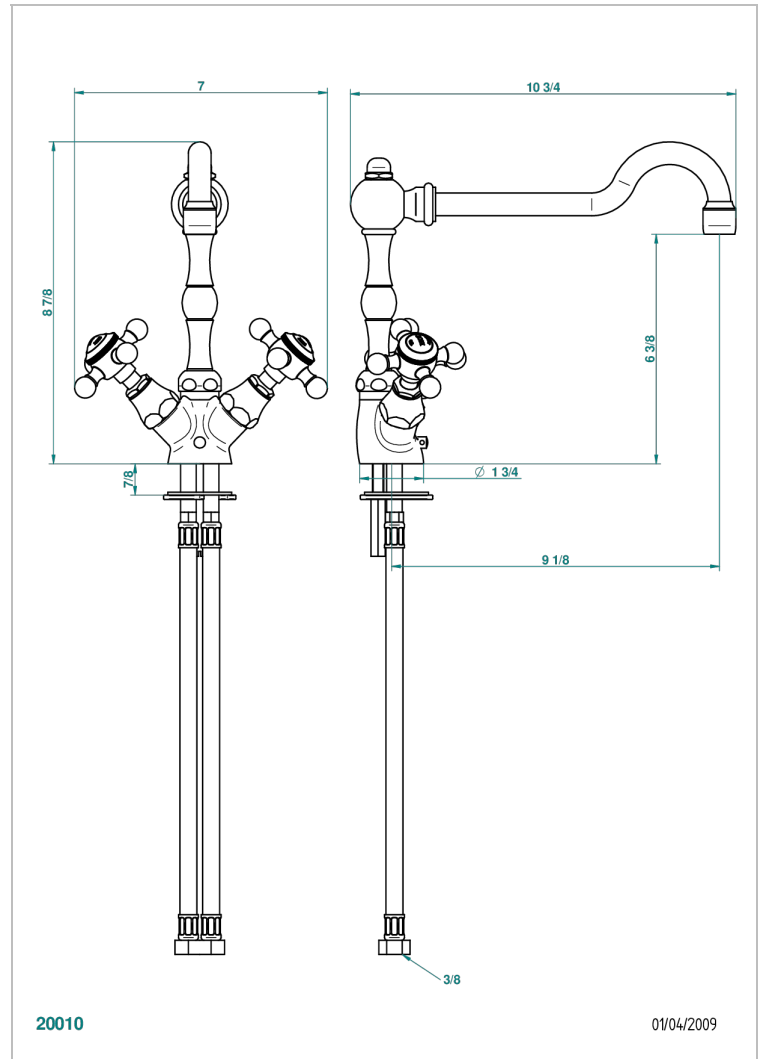

# 1900 COCINA

G76-4184

Monobloc de cocina con caño giratorio

THG<sup>®</sup>  
PARIS

## CARACTERÍSTICAS

- ACS : 22ACCLY430