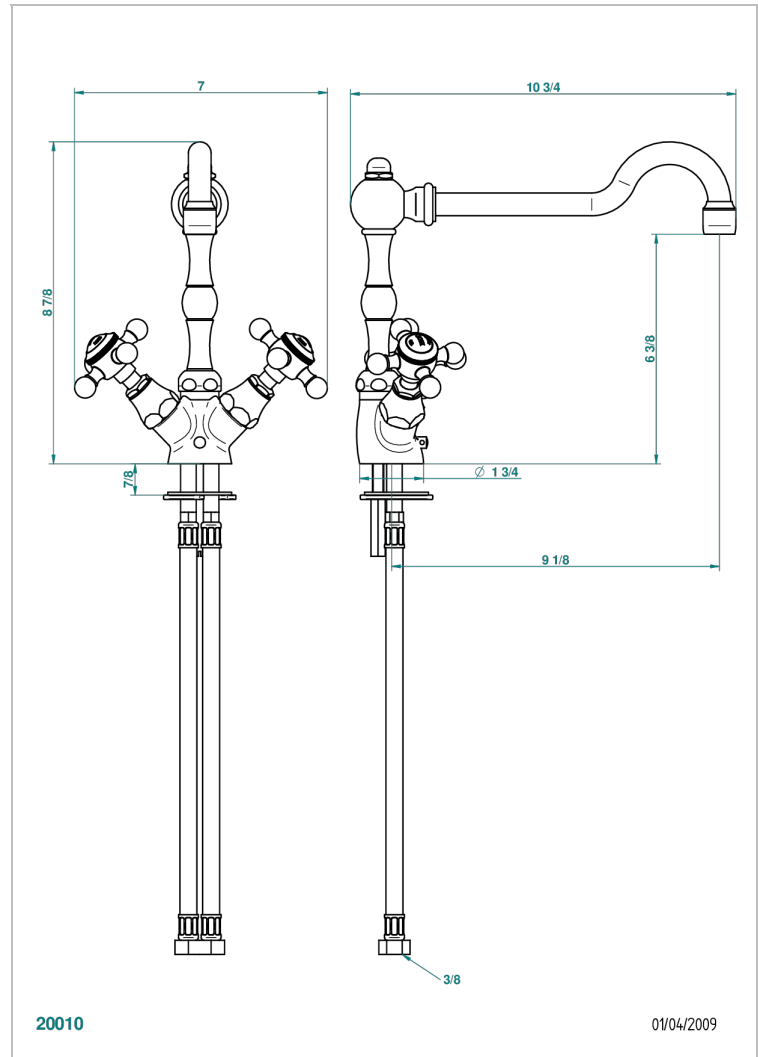

# 1900 KUCHEN

G76-4184

Spültisch-1-loch-zweigriffbatterie mit schwenkbarem auslauf

THG<sup>®</sup>  
PARIS