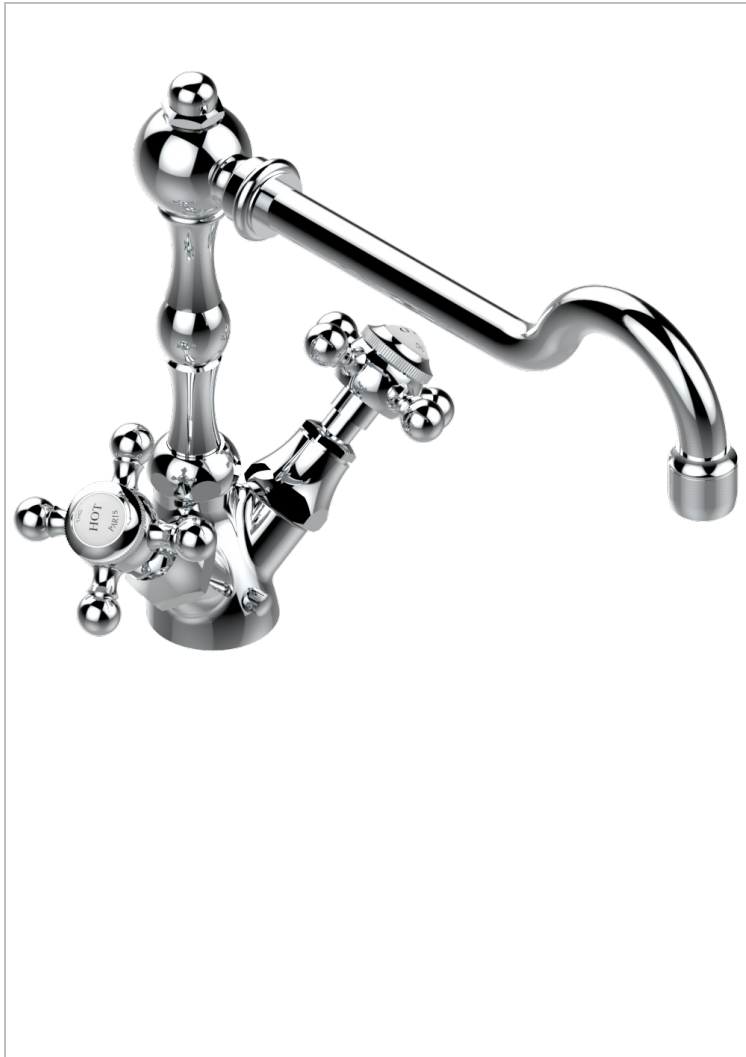

# 1900 KUCHEN

G76-4184

Spültisch-1-loch-zweigriffbatterie mit schwenkbarem auslauf

THG<sup>®</sup>  
PARIS

## EIGENSCHAFTEN

- ACS : 22ACCLY430

## VERFÜGBARE OBERFLÄCHEN

Blassgold - F30  
Blassgold matt unlackiert - F31  
Bronze hell - D01  
Chrom - A02  
Gold - F01  
Gold matt - F07

Mattschwarz keramik - D30  
Nickel matt - C01  
Pvd blush - H62  
Pvd blush matt - H60  
Pvd bronze braun - F33  
Pvd bronze braun matt - F34