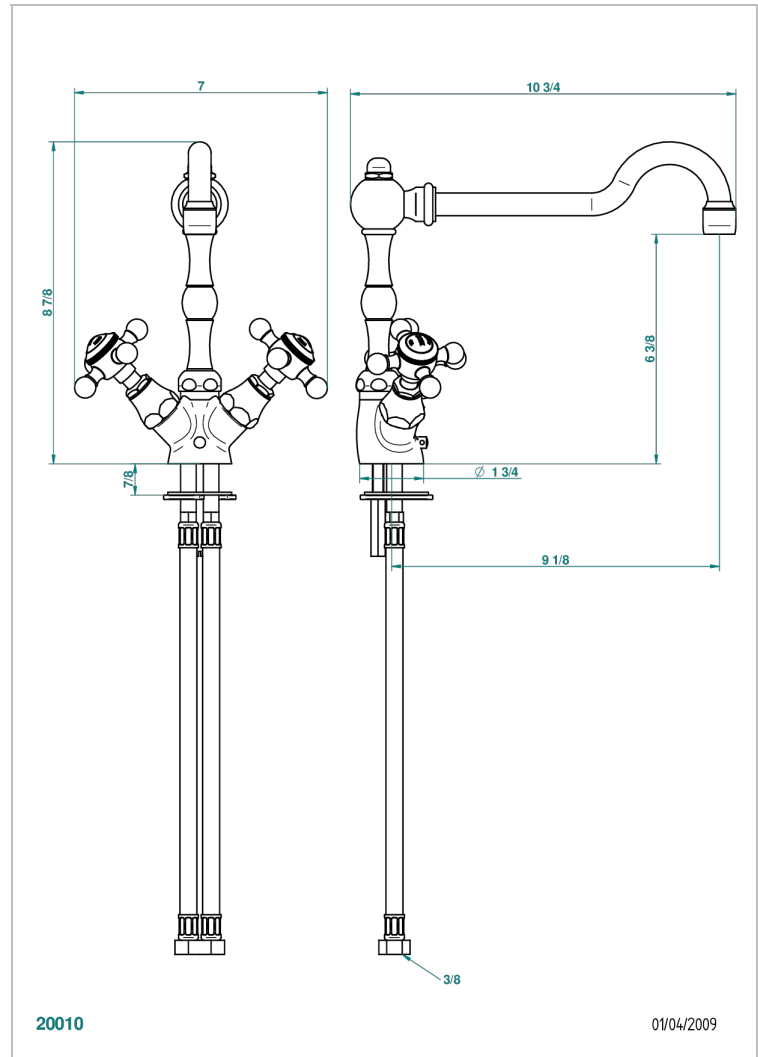

1900 COCINA

G76-4184

Monobloc de cocina con caño giratorio

THG[®]
PARIS

CARACTERÍSTICAS

- ACS : 22ACCLY430

ESTÁNDAR

ESPECIFICACIONES TÉCNICAS

- Recommandé : 3 bars (max. 5 bars) - Advised : 43,5 psi (max. 72 psi)
- 15 l/min à 3 bars (4 gpm at 43.5 psi)

ACABADOS DISPONIBLES

Bronce claro - D01
Cerámica negra mate - D30
Cromo - A02
Dorado - F01
Dorado mate - F07
Dorado pálido - F30