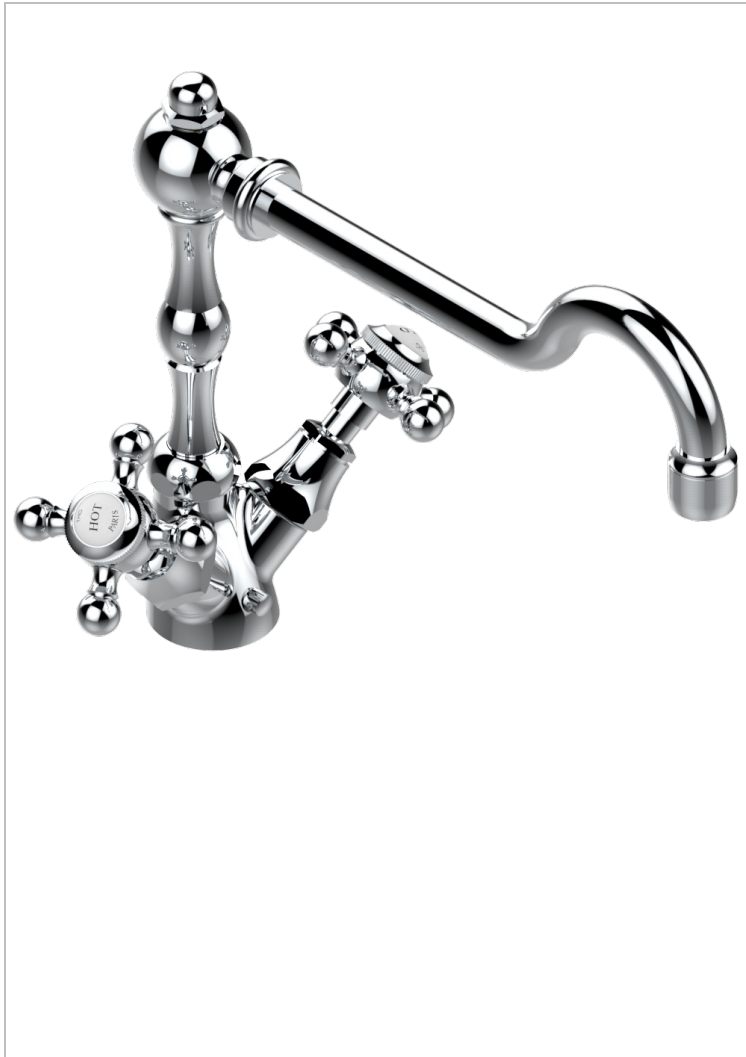

1900 COCINA

G76-4184

Monobloc de cocina con caño giratorio

THG[®]
PARIS

CARACTERÍSTICAS

- ACS : 22ACCLY430

ESTÁNDAR

ESPECIFICACIONES TÉCNICAS

- Recommandé : 3 bars (max. 5 bars) - Advised : 43,5 psi (max. 72 psi)
- 15 l/min à 3 bars (4 gpm at 43.5 psi)

ACABADOS DISPONIBLES

Bronce claro - D01
Cerámica negra mate - D30
Cromo - A02
Dorado - F01
Dorado mate - F07
Dorado pálido - F30

Dorado pálido mate (sin barniz) - F31
Níquel - B01
Níquel mate - C01
Pvd blush - H62
Pvd blush mate - H60
Pvd color latón - H49

Pvd color latón mate - H50
Pvd color níquel - H55
Pvd color níquel mate - H56
Pvd color oro - H52
Pvd color oro mate - H53
Pvd grafito - H64